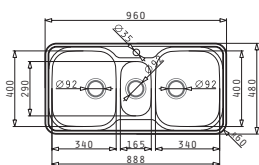

Obvod dřezu: 960 x 480 mm
Rozměr dřezové nádoby: 340 x 400 x 190 mm / 165 x 290 x 130 mm / 340 x 400 x 190 mm
Min. šířka skříňky: 100 cm
Bez přepadu