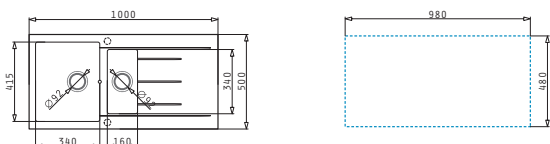

521058301
Sifon pro dřezu 1B - pro úsporu místa

Pyragranitové dřezy

PYRAGRANITE ALAZIA (100X50) 1 1/2B 1D

Obvod dřezu: 1000 x 500 mm
Rozměr dřezové nádoby: 340 x 420 x 205 mm / 160 x 340 x 150 mm
Min. šířka skříňky: 60 cm
Boční přepad