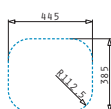

Obvod dřezu: 465 x 405 mm
Rozměr dřezové nádoby: 400 x 340 x 160 mm
Min. šířka skříňky: 45 cm
Boční přepad