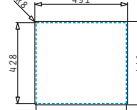

Obvod dřezu: 490 x 440 mm
 Rozměr dřezové nádoby: 450 x 400 x 200 mm
 Min. šířka skříňky: 50 cm
 Boční přepad

Spodní montáž

Šablona pro výřez otvoru do pracovní desky je přiložena v balení

Montáž do roviny