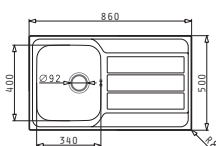

521097301
Výtoková hlavice
Ø92 s bočním přepadem

521055801
Sifon
pro dřezy 1B

ATHENA (86X50) 1B 1D

Obvod dřezu: 860 x 500 mm
 Rozměr dřezové nádoby: 340 x 400 x 180 mm
 Min. šířka skříňky: 45 cm
 Boční přepad