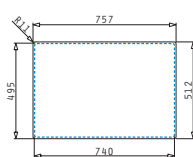

ISTROS (75,5X51) 1B FM

Obvod dřezu: 755 x 510 mm
 Rozměr dřezové nádoby: 705 x 400 x 200 mm
 Min. šířka skříňky: 80 cm
 Boční přepad

Povrchová úprava	Kód produktu	Otvory pro vodovodní baterii	Výtoková hlavice	Cena*
HLADKÝ - POLISHED	101043301	2 otvory	Ø92 mm	13.550 Kč 545 €