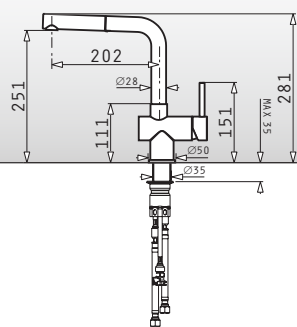

Capriccio premium

Celonerezová páková směšovací baterie s keramickými disky a výsuvnou sprchou