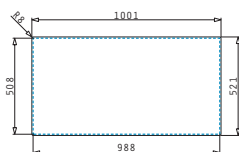

Obvod dřezu: 1000 x 520 mm
 Rozměr dřezové nádoby: 450 x 400 x 200 mm
 Min. šířka skříňky: 50 cm
 Boční přepad

Montáž do roviny

Horní montáž

Povrchová úprava	Kód produktu	Otvory pro vodovodní baterii	Výtoková hlavice	Cena*
KARTÁČOVANÝ	108911301	2 otvory	Hranatá	13.550 Kč 540 €