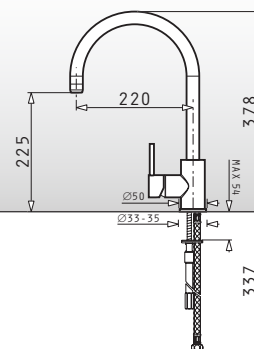

Gusto premium

Páková směšovací baterie s keramickými diskami

Barva

Kód produktu

Cena*

CHROM

095071038

**4.850 Kč
180 €**