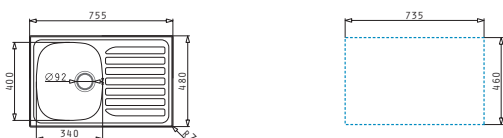

CRETA 1B 1D FLAT

Obvod dřezu: 755 x 480 mm
 Rozměr dřezové nádoby: 340 x 400 x 150 mm
 Min. šířka skříňky: 45 cm
 Boční přepad

Povrchová úprava	Kód produktu	Pozice dřezové nádoby	Výtoková hlavice	Cena*
HLADKÝ - SATIN	100120101	Reversibilní Bez otvoru	Ø92 mm	1.650 Kč 65 €