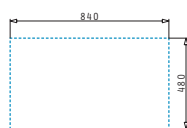

521097301
Výtoková hlavice
Ø92 s bočním přepadem

521055801
Sifon
pro dřezy 1B

ATHENA (86X50) 1B 1D

Obvod dřezu: 860 x 500 mm
 Rozměr dřezové nádoby: 340 x 400 x 180 mm
 Min. šířka skříňky: 45 cm
 Boční přepad