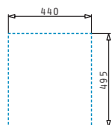

521102401
 Otočná výtoková hlavice Ø92 s bočním přepadem

521055801
 Sifon pro dřezu 1B

Série Istros

ISTROS (40X40) 1B

Obvod dřezu: 450 x 505 mm
 Rozměr dřezové nádoby: 400 x 400 x 200 mm
 Min. šířka skříňky: 45 cm
 Boční přepad