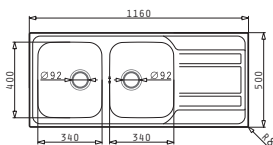

521055801
 Sífon
 pro dřezy 1B

ZEDA EXTRA (116X50) 2B 1D

Obvod dřezu: 1160 x 500 mm
 Rozměr dřezové nádoby: 340 x 400 x 190 mm / 340 x 400 x 190 mm
 Min. šířka skříňky: 80 cm
 Boční přepad

Povrchová úprava	Kód produktu	Pozice dřezové nádoby	Výtoková hlavice	Cena*
HLADKÝ - POLISHED	107164401	Reversibilní Bez otvoru	Ø92 mm	5.550 Kč 225 €