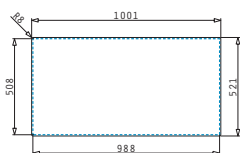

Nerezové dřezy

OLYNTHOS (100X52) 1 1/2B 1D LH

Obvod dřezu: 1000 x 520 mm
Rozměr dřezové nádoby: 340 x 400 x 200 mm / 170 x 400 x 140 mm
Min. šířka skříňky: 60 cm
Boční přepad

Povrchová úprava	Kód produktu	Otvory pro vodovodní baterii	Výtoková hlavice	Cena*
KARTÁČOVANÝ	108911601	2 otvory	Hrnatá	14.550 Kč 580 €

Balení: 1 kus / kartónová krabice

Volitelné doplňky

043001501
Sklenná krájecí deska

043001201
Nerezová odkapávací miska

Instalační materiál v ceně výrobku

521205901
Výtoková hlavice hranatá

521055201
Sifon pro dřezy 1 1/2B

OLYNTHOS (100X52) 1 1/2B 1D RH

Obvod dřezu: 1000 x 520 mm
Rozměr dřezové nádoby: 170 x 400 x 140 mm / 340 x 400 x 200 mm
Min. šířka skříňky: 60 cm
Boční přepad

Povrchová úprava	Kód produktu	Otvory pro vodovodní baterii	Výtoková hlavice	Cena*
KARTÁČOVANÝ	108911501	2 otvory	Hrnatá	14.550 Kč 580 €

Balení: 1 kus / kartónová krabice

Volitelné doplňky

043001501
Sklenná krájecí deska

043001201
Nerezová odkapávací miska

Instalační materiál v ceně výrobku

521205901
Výtoková hlavice hranatá

521055201
Sifon pro dřezy 1 1/2B