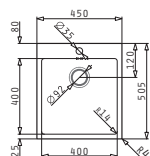

521102401
 Otočná výtoková hlavice Ø92 s bočním přepadem

521055801
 Sifon pro dřezu 1B

Série Istros

ISTROS (40X40) 1B

Obvod dřezu: 450 x 505 mm
 Rozměr dřezové nádoby: 400 x 400 x 200 mm
 Min. šířka skříňky: 45 cm
 Boční přepad