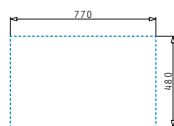

Instalační materiál v ceně výrobku

521097301
 Výtoková hlavice
 Ø92 s bočním přepadem

521097201
 Výtoková
 hlavice Ø92

521055101
 Sífon
 pro
 dřezy 2B

Série Amaltia

AMALTIA (79X50) 1B 1D

Obvod dřezu: 790 x 500 mm
 Rozměr dřezové nádoby: 340 x 400 x 190 mm
 Min. šířka skříňky: 45 cm
 Boční přepad