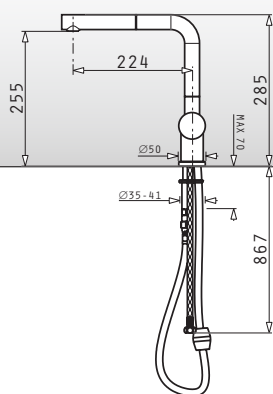

Aladia elegant

Páková směšovací baterie s keramickými diskami a výsuvnou sprchou

Barva

Kód produktu

Cena*

CHROM

096700238

**7.750 Kč
280 €**