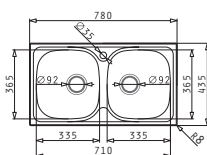

Balení: kartónový přebal

Horní montáž

EASYFIX™

Instalační materiál v ceně výrobku

521096501
Výtoková hlavice
Ø60 s horním přepadem

521055801
Sifon
pro dřezu 1B

E78

Obvod dřezu: 780 x 435 mm
 Rozměr dřezové nádoby: 335 x 365 x 150 mm / 335 x 365 x 150 mm
 Min. šířka skříňky: 80 cm
 Boční přepad