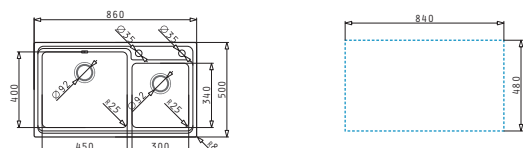

521102401
 Otočná výtoková hlavice Ø92 s bočním přepadem

521055801
 Sifon pro dřezu 1B

Nerezové dřezy

STUDIO (86X50) 2B

Obvod dřezu: 860 x 500 mm
 Rozměr dřezové nádoby: 450 x 400 x 200 mm / 300 x 340 x 170 mm
 Min. šířka skříňky: 90 cm
 Boční přepad