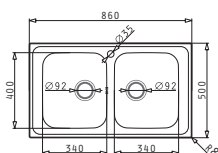

ATHENA EXTRA (86X50) 2B

Obvod dřezu: 860 x 500 mm
 Rozměr dřezové nádoby: 340 x 400 x 190 mm / 340 x 400 x 190 mm
 Min. šířka skříňky: 80 cm
 Boční přepad

Povrchová úprava	Kód produktu	Otvory pro vodovodní baterii	Výtoková hlavice	Cena*
HLADKÝ - POLISHED	107162401	1 otvor	Ø92 mm	3.950 Kč 155 €