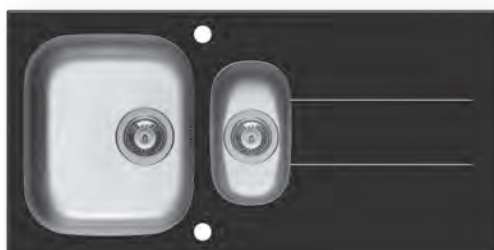

CONCERTO (100X50) 1 1/2B 1D ČERNÝ