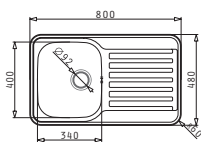

521100601
Výtoková hlavice
Ø60

521055201
Sifon pro
dřezy 1 1/2B

Série Space

SPACE MINI 1B 1D

Obvod dřezu: 800 x 480 mm
 Rozměr dřezové nádoby: 340 x 400 x 190 mm
 Min. šířka skříňky: 45 cm
 Boční přepad

Povrchová úprava	Kód produktu	Pozice dřezové nádoby	Výtoková hlavice	Cena*
HLADKÝ - POLISHED	108716601	Reversibilní Bez otvoru	Ø92 mm	3.850 Kč 155 €