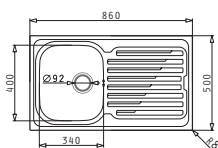

Obvod dřezu: 860 x 500 mm
 Rozměr dřezové nádoby: 340 x 400 x 190 mm
 Min. šířka skříňky: 45 cm
 Boční přepad

Povrchová úprava	Kód produktu	Pozice dřezové nádoby	Výtoková hlavice	Cena*
HLADKÝ - POLISHED	107118001	Reversibilní Bez otvoru	Ø92 mm	3.550 Kč 145 €