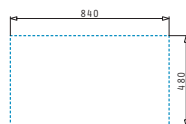

521097301
Výtoková hlavice Ø92 s bočním přepadem

521097201
Výtoková hlavice Ø92

521055201
Sifon pro dřezy 1 1/2B

AMALTIA PLUS (86X50) 2B

Obvod dřezu: 860 x 500 mm
 Rozměr dřezové nádoby: 450 x 400 x 210 mm / 300 x 340 x 180 mm
 Min. šířka skříňky: 90 cm
 Boční přepad