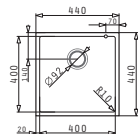

Obvod dřezu: 440 x 440 mm
Rozměr dřezové nádoby: 400 x 400 x 200 mm
Min. šířka skříňky: 45 cm
Boční přepad