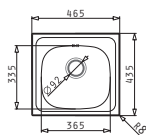

525004901
 Dřevěná krájecí
 deska

Volitelný instalační materiál

521099801
 Výtoková hlavice
 Ø60 s bočním přepadem

521055801
 Sifon
 pro dřezy 1B

Série Basic

E33

Obvod dřezu: 465 x 435 mm
 Rozměr dřezové nádoby: 365 x 335 x 150 mm
 Min. šířka skříňky: 40 cm
 Boční přepad