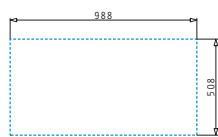

Horní montáž

Povrchová úprava	Kód produktu	Otvory pro vodovodní baterii	Výtoková hlavice	Cena*
KARTÁČOVANÝ	108911601	2 otvory	Hrnatá	14.550 Kč 580 €

Balení: 1 kus / kartónová krabice