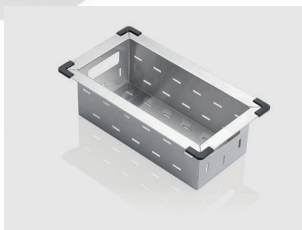

043001301
Nerezová odkapávací
miska pro Alazia
(100x50) 1 1/2B 1D

Rozměr: 34,5x19x11 cm

Cena*: **3.300 Kč**
125 €