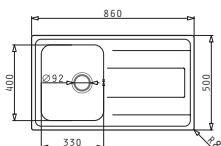

521097201
 Výtoková hlavice Ø92

521055101
 Sífon pro dřezu 2B

Nerezové dřezy

ALEA (86X50) 1B 1D

Obvod dřezu: 860 x 500 mm
 Rozměr dřezové nádoby: 330 x 400 x 190 mm
 Min. šířka skříňky: 45 cm
 Boční přepad