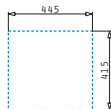

525004901
 Dřevěná krájecí
 deska

Volitelný instalační materiál

521099801
 Výtoková hlavice
 Ø60 s bočním přepadem

521055801
 Sifon
 pro dřezy 1B

Série Basic

E33

Obvod dřezu: 465 x 435 mm
 Rozměr dřezové nádoby: 365 x 335 x 150 mm
 Min. šířka skříňky: 40 cm
 Boční přepad