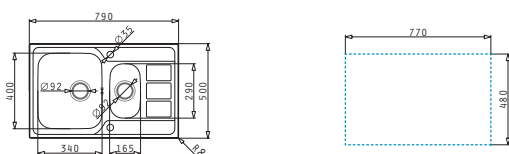

ATHENA EXTRA (79X50) 1 1/2B 1D

Obvod dřezu: 790 x 500 mm
 Rozměr dřezové nádoby: 340 x 400 x 190 mm / 165 x 290 x 120 mm
 Min. šířka skříňky: 60 cm
 Boční přepad

Povrchová úprava	Kód produktu	Pozice dřezové nádoby	Výtoková hlavice	Cena*
HLADKÝ - POLISHED	107163901	Reversibilní 1+1 otvor	Ø92 mm	4.450 Kč 165 €