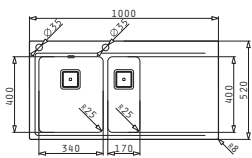

Obvod dřezu: 1000 x 520 mm
Rozměr dřezové nádoby: 340 x 400 x 200 mm / 170 x 400 x 140 mm
Min. šířka skříňky: 60 cm
Boční přepad

Montáž do roviny