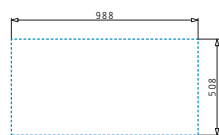

Horní montáž

Povrchová úprava	Kód produktu	Otvory pro vodovodní baterii	Výtoková hlavice	Cena*
KARTÁČOVANÝ	108911401	2 otvory	Hranatá	13.550 Kč 540 €

Balení: 1 kus / kartónová krabice