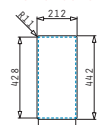

Montáž do roviny

Povrchová úprava	Kód produktu	Typy montáže	Výtoková hlavice	Cena*
KARTÁČOVANÝ	101027501	Spodní montáž	Ø92 mm	7.550 Kč 300 €
KARTÁČOVANÝ	101028101	Montáž do roviny	Ø92 mm	7.850 Kč 310 €

Balení: 1 kus / kartónová krabice