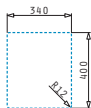

521055801
Síťon pro dřezu 1B

ASTRIS (34X40) 1B

Obvod dřezu: 380 x 440 mm
 Rozměr dřezové nádoby: 340 x 400 x 200 mm
 Min. šířka skříňky: 40 cm
 Boční přepad

Spodní montáž

Šablona pro výřez otvoru do pracovní desky je přiložena v balení