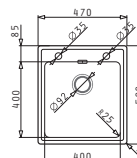

521055801
 Sifon pro dřezu 1B

PELLA (47X52) 1B

Obvod dřezu: 470 x 520 mm
 Rozměr dřezové nádoby: 400 x 400 x 200 mm
 Min. šířka skříňky: 45 cm
 Boční přepad

Montáž do roviny

Horní montáž

Povrchová úprava	Kód produktu	Otvory pro vodovodní baterii	Výtoková hlavice	Cena*
HLADKÝ - POLISHED	108911001	2 otvory	Ø92 mm	9.250 Kč 365 €