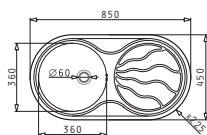

Balení: kartónový přebal

Horní montáž

EASYFIX™

Instalační materiál v ceně výrobku

521097301
 Výtoková hlavice
 Ø92 s bočním přepadem

521055801
 Sifon
 pro dřezy 1B

SR TWIG 1B 1D

Obvod dřezu: 850 x 450 mm
 Rozměr dřezové nádoby: Ø360 x 150 mm
 Min. šířka skříňky: 45 cm
 Boční přepad