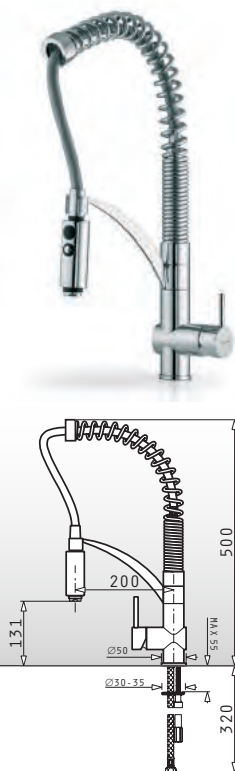

Cresento elegant

Páková směšovací baterie s keramickými diskami a výsuvnou sprchou