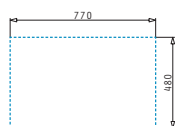

Nerezové dřezy

ATHENA (79X50) 1B 1D

Obvod dřezu: 790 x 500 mm
Rozměr dřezové nádoby: 340 x 400 x 180 mm
Min. šířka skříňky: 45 cm
Boční přepad

Povrchová úprava	Kód produktu	Pozice dřezové nádoby	Výtoková hlavice	Cena*
HLADKÝ - SATIN	100178701	Reversibilní Bez otvoru	Ø92 mm	2.650 Kč 110 €

Balení: kartónový přebal

Horní montáž

EASYFIX™

Volitelné doplňky

043001401
Skleněná krájecí deska

525004501
Dřevěná krájecí deska

521006301
Ø92 krytka odpadu nerez

Instalační materiál v ceně výrobku

521097301
Výtoková hlavice
Ø92 s bočním přepadem

521055801
Sifon
pro dřezy 1B

ATHENA (86X50) 1B 1D

Obvod dřezu: 860 x 500 mm
Rozměr dřezové nádoby: 340 x 400 x 180 mm
Min. šířka skříňky: 45 cm
Boční přepad

Povrchová úprava	Kód produktu	Pozice dřezové nádoby	Výtoková hlavice	Cena*
HLADKÝ - SATIN	100178901	Reversibilní Bez otvoru	Ø92 mm	3.150 Kč 130 €

Balení: kartónový přebal

Horní montáž

EASYFIX™

Volitelné doplňky

043001401
Skleněná krájecí deska

525004501
Dřevěná krájecí deska

521006301
Ø92 krytka odpadu nerez

Instalační materiál v ceně výrobku

521097301
Výtoková hlavice
Ø92 s bočním přepadem

521055801
Sifon
pro dřezy 1B