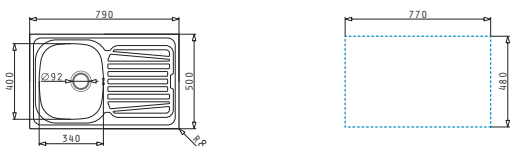

521097201
 Výtoková
 hlavice Ø92

521055201
 Síton pro
 dřezu 1 1/2B

Nerezové dřezy

SPARTA (79X50) 1B 1D

Obvod dřezu: 790 x 500 mm
 Rozměr dřezové nádoby: 340 x 400 x 150 mm
 Min. šířka skříňky: 45 cm
 Boční přepad