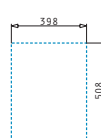

Horní montáž