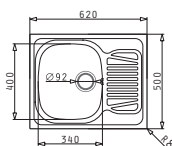

SPARTA (62X50) 1B 1D

Obvod dřezu: 620 x 500 mm
Rozměr dřezové nádoby: 340 x 400 x 150 mm
Min. šířka skříňky: 45 cm
Boční přepad

Povrchová úprava	Kód produktu	Pozice dřezové nádoby	Výtoková hlavice	Cena*
HLADKÝ - SATIN	100125201	Reversibilní Bez otvoru	Ø92 mm	1.850 Kč 70 €
DEKOR	100130201	Reversibilní Bez otvoru	Ø92 mm	2.650 Kč 105 €

Balení: kartónový přebal

Horní montáž

EASYFIX™

Volitelné doplňky

525004801
Dřevěná krájecí
deska

Instalační materiál v ceně výrobku

521097301
Výtoková hlavice
Ø92 s bočním přepadem

521055801
Síton
pro dřezu 1B

SPARTA (62X50) 1 1/2B

Obvod dřezu: 620 x 500 mm
Rozměr dřezové nádoby: 340 x 400 x 150 mm / 160 x 300 x 90 mm
Min. šířka skříňky: 60 cm
Boční přepad

Povrchová úprava	Kód produktu	Pozice dřezové nádoby	Výtoková hlavice	Cena*
HLADKÝ - SATIN	100125301	Reversibilní Bez otvoru	Ø92 mm	3.150 Kč 120 €

Balení: kartónový přebal

Horní montáž

EASYFIX™

Volitelné doplňky

525004801
Dřevěná krájecí
deska

525000801
Transparentní
odkapávací miska

Instalační materiál v ceně výrobku

521097301
Výtoková hlavice
Ø92 s bočním přepadem

521097201
Výtoková
hlavice Ø92

521055201
Síton pro
dřezu 1 1/2B