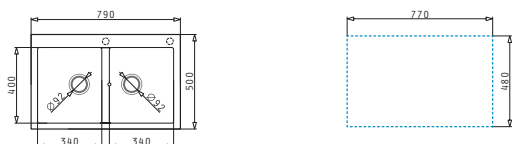

521058301
Sifon pro dřezu 1B - pro úsporu místa

Pyragranitové dřezy

PYRAGRANITE ALAZIA (79X50) 2B

Obvod dřezu: 790 x 500 mm
 Rozměr dřezové nádoby: 340 x 400 x 205 mm / 340 x 400 x 205 mm
 Min. šířka skříňky: 80 cm
 Boční přepad