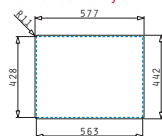

Montáž do roviny

Šablona pro výřez otvoru do pracovní desky je přiložena v balení

Povrchová úprava	Kód produktu	Typy montáže	Výtoková hlavice	Cena*
KARTÁČOVANÝ	101030701	Spodní montáž	Ø92 mm	16.950 Kč 660 €
KARTÁČOVANÝ	101031101	Montáž do roviny	Ø92 mm	17.750 Kč 710 €

Balení: 1 kus / kartónová krabice