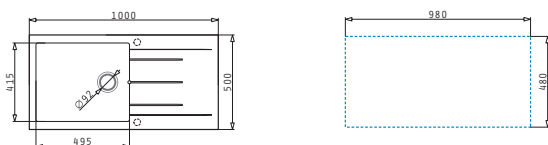

521001001
Výtoková hlavice Ø92

521058501
Sifon pro dřezu 1 1/2B - pro úsporu místa

PYRAGRANITE ALAZIA (100X50) 1B 1D

Obvod dřezu: 1000 x 500 mm
 Rozměr dřezové nádoby: 415 x 495 x 205 mm
 Min. šířka skříňky: 60 cm
 Boční přepad