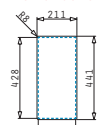

Montáž do roviny

Povrchová úprava	Kód produktu	Typy montáže	Výtoková hlavice	Cena*
HLADKÝ - POLISHED	101024001	Spodní montáž	Hranatá	4.150 Kč 170 €
HLADKÝ - POLISHED	101023501	Montáž do roviny	Hranatá	4.250 Kč 170 €

Balení: 1 kus / kartónová krabice