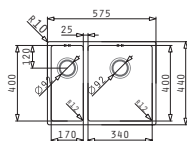

521058501
Sifon pro dřezu 1 1/2B - pro úsporu místa

ASTRIS (57,5X44) 1 1/2B RH

Obvod dřezu: 575 x 440 mm
 Rozměr dřezové nádoby: 170 x 400 x 170 mm / 340 x 400 x 200 mm
 Min. šířka skříňky: 60 cm
 Boční přepad