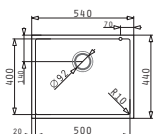

Obvod dřezu: 540 x 440 mm
Rozměr dřezové nádoby: 500 x 400 x 200 mm
Min. šířka skříňky: 60 cm
Boční přepad