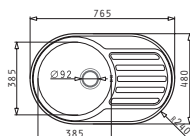

SR MINI

Obvod dřezu: 765 x 480 mm
Rozměr dřezové nádoby: Ø385 x 150 mm
Min. šířka skříňky: 45 cm
Boční přepad

Povrchová úprava	Kód produktu	Pozice dřezové nádoby	Výtoková hlavice	Cena*
HLADKÝ - SATIN	100166801	Reversibilní Bez otvoru	Ø92 mm	2.250 Kč 90 €

Balení: kartónový přebal

Horní montáž

EASYFIX™

Instalační materiál v ceně výrobku

SR TWIG 1B 1D

Obvod dřezu: 850 x 450 mm
Rozměr dřezové nádoby: Ø360 x 150 mm
Min. šířka skříňky: 45 cm
Boční přepad

Povrchová úprava	Kód produktu	Pozice dřezové nádoby	Výtoková hlavice	Cena*
HLADKÝ - SATIN	100136501	Reversibilní Bez otvoru	Ø60 mm	2.250 Kč 90 €

Balení: kartónový přebal

Horní montáž

EASYFIX™

Volitelné doplňky

Volitelný instalační materiál