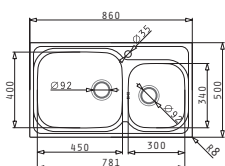

521097301
Výtoková hlavice Ø92 s bočním přepadem

521097201
Výtoková hlavice Ø92

521055201
Sifon pro dřezy 1 1/2B

AMALTIA PLUS (86X50) 2B

Obvod dřezu: 860 x 500 mm
 Rozměr dřezové nádoby: 450 x 400 x 210 mm / 300 x 340 x 180 mm
 Min. šířka skříňky: 90 cm
 Boční přepad