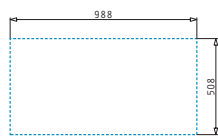

Horní montáž

Povrchová úprava	Kód produktu	Otvory pro vodovodní baterii	Výtoková hlavice	Cena*
KARTÁČOVANÝ	108911501	2 otvory	Hrnatá	14.550 Kč 580 €

Balení: 1 kus / kartónová krabice