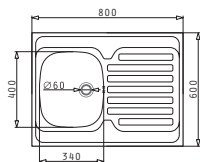

521055801
Sifon
pro dřezu 1B

Série International / Grando / Pantry

International / Grando / Pantry

INTERNATIONAL (80X60) 1B 1D

Obvod dřezu: 800 x 600 mm
 Rozměr dřezové nádoby: 340 x 400 x 150 mm
 Min. šířka skříňky: 45 cm
 Boční přepad