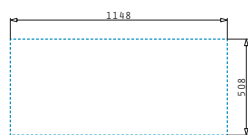

Horní montáž

Povrchová úprava	Kód produktu	Otvory pro vodovodní baterii	Výtoková hlavice	Cena*
KARTÁČOVANÝ	108911801	2 otvory	Hranatá	16.550 Kč 650 €

Balení: 1 kus / kartónová krabice