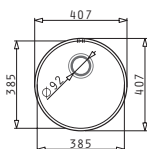

Spodní montáž

Instalační materiál v ceně výrobku

521101701
 Výtoková hlavice
 Ø92 s bočním přepadem

521055801
 Sifon
 pro dřezu 1B

Nerezové dřezy

IRIS (Ø38,5X15) 1B

Obvod dřezu: Ø407 mm
 Rozměr dřezové nádoby: Ø385 x 150 mm
 Min. šířka skříňky: 45 cm
 Boční přepad