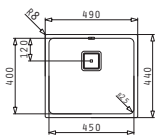

Obvod dřezu: 490 x 440 mm
 Rozměr dřezové nádoby: 450 x 400 x 200 mm
 Min. šířka skříňky: 50 cm
 Boční přepad

Spodní montáž

Šablona pro výřez otvoru do pracovní desky je přiložena v balení

Montáž do roviny