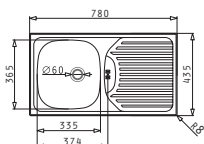

Nerezové dřezy

ET78 SEMIFLAT

Obvod dřezu: 780 x 435 mm
 Rozměr dřezové nádoby: 335 x 365 x 150 mm
 Min. šířka skříňky: 45 cm
 Horní přepad

Povrchová úprava	Kód produktu	Pozice dřezové nádoby	Výtoková hlavice	Cena*
HLADKÝ - SATIN	100139001	Reversibilní Bez otvoru	Ø60 mm	1.450 Kč 55 €