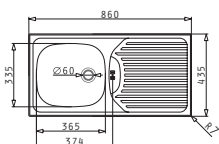

521095501
Výtoková hlavice
Ø60

521055101
Sifon pro
dřezu 2B

CA1

Obvod dřezu: 860 x 435 mm
 Rozměr dřezové nádoby: 365 x 335 x 150 mm
 Min. šířka skříňky: 50 cm
 Horní přepad

Povrchová úprava	Kód produktu	Pozice dřezové nádoby	Výtoková hlavice	Cena*
HLADKÝ - SATIN	100120401	Reversibilní Bez otvoru	Ø60 mm	1.250 Kč 50 €