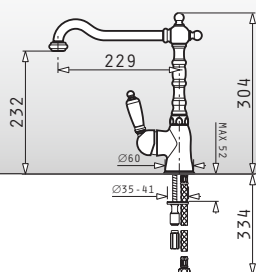

Baroque bronze classic

Retro páková směšovací baterie s keramickými diskami