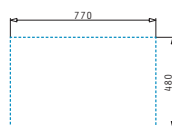

Série Alea

ALEA (79X50) 1B 1D

Obvod dřezu: 790 x 500 mm
 Rozměr dřezové nádoby: 330 x 400 x 190 mm
 Min. šířka skříňky: 45 cm
 Boční přepad

Povrchová úprava	Kód produktu	Pozice dřezové nádoby	Výtoková hlavice	Cena*
HLADKÝ - POLISHED	107154501	Reversibilní Bez otvoru	Ø92 mm	3.850 Kč 155 €