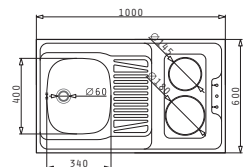

Obvod pantry: 1000 x 600 x 55 mm
Rozměr dřezové nádoby: 340 x 400 x 150 mm
Min. šířka skříňky: 45 cm
Boční přepad

Povrchová úprava	Kód produktu	Pozice dřezové nádoby	Výtoková hlavice	Cena*
HLADKÝ - SATIN	140113901	Reversibilní Bez otvoru	Ø60 mm	5.350 Kč 210 €

Balení: kartónový přebal

Vestavěné plotýnky

- 1 Rychlovarná plotýnka 145 mm, 1500 W
- 1 Normální plotýnka 180 mm, 1500 W
- Připraveno ihned k použití
- Silikonový bezpečnostní kabel
- Světelný indikátor funkčnosti
- 2 Ovládací knoflíky - 7 úrovní

4 strany zahnuté dolů
Nástavná montáž

Volitelné doplňky

Volitelný instalační materiál