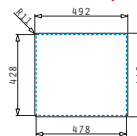

Montáž do roviny

Povrchová úprava	Kód produktu	Typy montáže	Výtoková hlavice	Cena*
KARTÁČOVANÝ	101027801	Spodní montáž	Ø92 mm	8.950 Kč 350 €
KARTÁČOVANÝ	101028401	Montáž do roviny	Ø92 mm	9.650 Kč 390 €

Balení: 1 kus / kartónová krabice