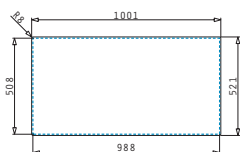

Nerezové dřezy

OLYNTHOS (100X52) 1 1/2B 1D LH

Obvod dřezu: 1000 x 520 mm
Rozměr dřezové nádoby: 340 x 400 x 200 mm / 170 x 400 x 140 mm
Min. šířka skříňky: 60 cm
Boční přepad

Povrchová úprava	Kód produktu	Otvory pro vodovodní baterii	Výtoková hlavice	Cena*
KARTÁČOVANÝ	108911601	2 otvory	Hrnatá	14.550 Kč 580 €

Balení: 1 kus / kartónová krabice

Volitelné doplňky

043001501
Sklenná krájecí deska

043001201
Nerezová odkapávací miska

Instalační materiál v ceně výrobku

521205901
Výtoková hlavice hranatá

521055201
Sifon pro dřezy 1 1/2B

OLYNTHOS (100X52) 1 1/2B 1D RH

Obvod dřezu: 1000 x 520 mm
Rozměr dřezové nádoby: 170 x 400 x 140 mm / 340 x 400 x 200 mm
Min. šířka skříňky: 60 cm
Boční přepad

Povrchová úprava	Kód produktu	Otvory pro vodovodní baterii	Výtoková hlavice	Cena*
KARTÁČOVANÝ	108911501	2 otvory	Hrnatá	14.550 Kč 580 €

Balení: 1 kus / kartónová krabice

Volitelné doplňky

043001501
Sklenná krájecí deska

043001201
Nerezová odkapávací miska

Instalační materiál v ceně výrobku

521205901
Výtoková hlavice hranatá

521055201
Sifon pro dřezy 1 1/2B