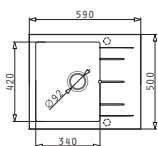

521058301
Sifon pro dřezy 1B - pro úsporu místa

Série Pyragranite Alazia

Pyragranite Alazia

PYRAGRANITE ALAZIA (59X50) 1B 1D

Obvod dřezu: 590 x 500 mm
 Rozměr dřezové nádoby: 340 x 420 x 195 mm
 Min. šířka skříňky: 45 cm
 Boční přepad