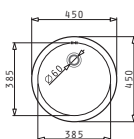

Obvod dřez: Ø450 mm
Rozměr dřezové nádoby: Ø385 x 150 mm
Min. šířka skříňky: 45 cm
Boční přepad