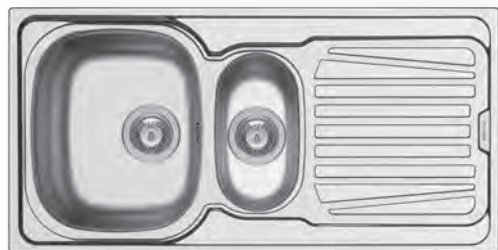

525002801
Koš
nerezový

Instalační materiál v ceně výrobku

521097301
Výtoková hlavice
Ø92 s bočním přepadem

521097201
Výtoková
hlavice Ø92

521055101
Sifon pro
dřezy 2B

SPARTA (100X50) 1 1/2B 1D

Obvod dřezu: 1000 x 500 mm
 Rozměr dřezové nádoby: 340 x 400 x 150 mm / 160 x 300 x 90 mm
 Min. šířka skříňky: 60 cm
 Boční přepad