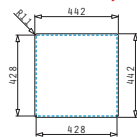

Montáž do roviny

Povrchová úprava	Kód produktu	Typy montáže	Výtoková hlavice	Cena*
KARTÁČOVANÝ	101027701	Spodní montáž	Ø92 mm	8.550 Kč 340 €
KARTÁČOVANÝ	101028301	Montáž do roviny	Ø92 mm	9.650 Kč 370 €

Balení: 1 kus / kartónová krabice