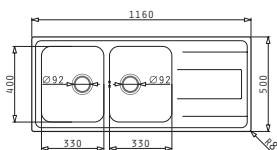

521097201
 Výtoková hlavice Ø92

521055201
 Sifon pro dřezu 1 1/2B

ALEA (116X50) 2B 1D

Obvod dřezu: 1160 x 500 mm
 Rozměr dřezové nádoby: 330 x 400 x 190 mm / 330 x 400 x 190 mm
 Min. šířka skříňky: 80 cm
 Boční přepad