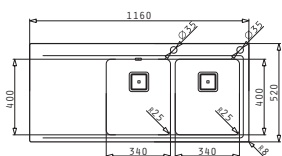

OLYNTHOS (116X52) 2B 1D RH

Obvod dřezu: 1160 x 520 mm
 Rozměr dřezové nádoby: 340 x 400 x 200 mm / 340 x 400 x 200 mm
 Min. šířka skříňky: 80 cm
 Boční přepad

Montáž do roviny

Horní montáž

Povrchová úprava	Kód produktu	Otvory pro vodovodní baterii	Výtoková hlavice	Cena*
KARTÁČOVANÝ	108911701	2 otvory	Hranatá	16.550 Kč 650 €