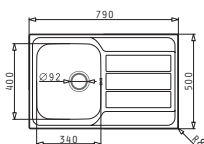

Nerezové dřezy

ATHENA (79X50) 1B 1D

Obvod dřezu: 790 x 500 mm
Rozměr dřezové nádoby: 340 x 400 x 180 mm
Min. šířka skříňky: 45 cm
Boční přepad

Povrchová úprava	Kód produktu	Pozice dřezové nádoby	Výtoková hlavice	Cena*
HLADKÝ - SATIN	100178701	Reversibilní Bez otvoru	Ø92 mm	2.650 Kč 110 €

Balení: kartónový přebal

Horní montáž

EASYFIX™

Volitelné doplňky

043001401
Skleněná krájecí deska

525004501
Dřevěná krájecí deska

521006301
Ø92 krytka odpadu nerez

Instalační materiál v ceně výrobku

521097301
Výtoková hlavice
Ø92 s bočním přepadem

521055801
Sifon
pro dřezy 1B

ATHENA (86X50) 1B 1D

Obvod dřezu: 860 x 500 mm
Rozměr dřezové nádoby: 340 x 400 x 180 mm
Min. šířka skříňky: 45 cm
Boční přepad

Povrchová úprava	Kód produktu	Pozice dřezové nádoby	Výtoková hlavice	Cena*
HLADKÝ - SATIN	100178901	Reversibilní Bez otvoru	Ø92 mm	3.150 Kč 130 €

Balení: kartónový přebal

Horní montáž

EASYFIX™

Volitelné doplňky

043001401
Skleněná krájecí deska

525004501
Dřevěná krájecí deska

521006301
Ø92 krytka odpadu nerez

Instalační materiál v ceně výrobku

521097301
Výtoková hlavice
Ø92 s bočním přepadem

521055801
Sifon
pro dřezy 1B