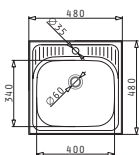

Balení: kartónový přebal

Horní montáž

EASYFIX™

Instalační materiál v ceně výrobku

521096501
 Výtoková hlavice
 Ø60 s horním přepadem

521055801
 Sifon
 pro dřezy 1B

ET34

Obvod dřezu: 480 x 480 mm
 Rozměr dřezové nádoby: 400 x 340 x 180 mm
 Min. šířka skříňky: 45 cm
 Boční přepad