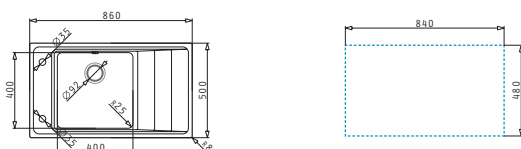

521205901
 Výtoková hlavice hranatá

521055101
 Sifon pro dřezu 2B

Série Studio

STUDIO (86X50) 1B 1D LH

Obvod dřezu: 860 x 500 mm
 Rozměr dřezové nádoby: 400 x 400 x 200 mm
 Min. šířka skříňky: 60 cm
 Boční přepad