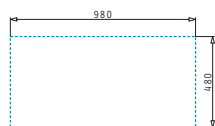

525002801
Koš
nerezový

Instalační materiál v ceně výrobku

521097301
Výtoková hlavice
Ø92 s bočním přepadem

521097201
Výtoková
hlavice Ø92

521055101
Sifon pro
dřezy 2B

SPARTA (100X50) 1 1/2B 1D

Obvod dřezu: 1000 x 500 mm
 Rozměr dřezové nádoby: 340 x 400 x 150 mm / 160 x 300 x 90 mm
 Min. šířka skříňky: 60 cm
 Boční přepad