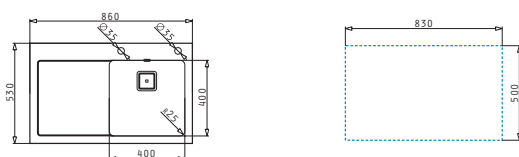

Série Crystalon

CRYSTALON (86X53) 1B 1D ČERNÝ LH

Obvod dřezu: 860 x 530 mm
 Rozměr dřezové nádoby: 400 x 400 x 200 mm
 Min. šířka skříňky: 50 cm
 Boční přepad

Povrchová úprava	Kód produktu	Otvory pro vodovodní baterii	Výtoková hlavice	Cena*
DŘEZ NEREZ & ČERNÉ TVRZENÉ SKLO	109504330	2 otvory	Hranatá	22.550 Kč 900 €

521055801
Sifon pro dřezu 1B

CRYSTALON (86X53) 1B 1D ČERNÝ RH

Obvod dřezu: 860 x 530 mm
 Rozměr dřezové nádoby: 400 x 400 x 200 mm
 Min. šířka skříňky: 50 cm
 Boční přepad

Povrchová úprava	Kód produktu	Otvory pro vodovodní baterii	Výtoková hlavice	Cena*
DŘEZ NEREZ & ČERNÉ TVRZENÉ SKLO	109504230	2 otvory	Hranatá	22.550 Kč 900 €