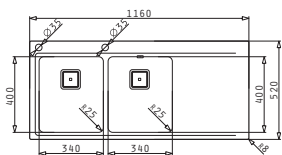

521205901
Výtoková hlavice hranatá

521055201
Sifon pro dřezy 1 1/2B

OLYNTHOS (116X52) 2B 1D LH

Obvod dřezu: 1160 x 520 mm
 Rozměr dřezové nádoby: 340 x 400 x 200 mm / 340 x 400 x 200 mm
 Min. šířka skříňky: 80 cm
 Boční přepad