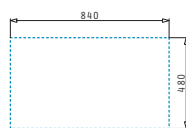

Obvod dřezu: 860 x 500 mm
 Rozměr dřezové nádoby: 340 x 400 x 190 mm
 Min. šířka skříňky: 45 cm
 Boční přepad

Povrchová úprava	Kód produktu	Pozice dřezové nádoby	Výtoková hlavice	Cena*
HLADKÝ - POLISHED	107118001	Reversibilní Bez otvoru	Ø92 mm	3.550 Kč 145 €