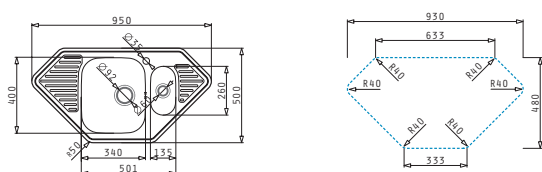

Obvod dřezu: 950 x 500 mm
Rozměr dřezové nádoby: 340 x 400 x 180 mm / 135 x 260 x 100 mm
Min. šířka skříňky: 60 cm
Boční přepad