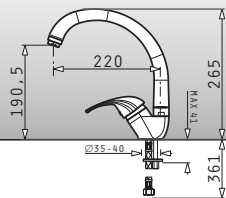

Mezzo essential

Páková směšovací baterie s keramickými diskami