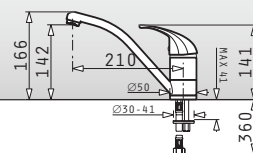

Modo classic

Páková směšovací baterie s keramickými disky