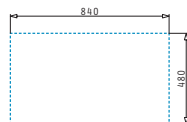

ATHENA EXTRA (86X50) 2B

Obvod dřezu: 860 x 500 mm
 Rozměr dřezové nádoby: 340 x 400 x 190 mm / 340 x 400 x 190 mm
 Min. šířka skříňky: 80 cm
 Boční přepad

Povrchová úprava	Kód produktu	Otvory pro vodovodní baterii	Výtoková hlavice	Cena*
HLADKÝ - POLISHED	107162401	1 otvor	Ø92 mm	3.950 Kč 155 €