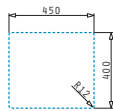

Šablona pro výřez otvoru do pracovní desky je přiložena v balení