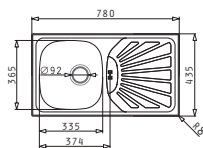

Horní montáž

EASYFIX™

Instalační materiál v ceně výrobku

521097301
 Výtoková hlavice
 Ø92 s bočním přepadem

521099801
 Výtoková hlavice
 Ø60 s bočním přepadem

521055801
 Sifon
 pro dřezu 1B

ET78 MARGARITA

Obvod dřezu: 780 x 435 mm
 Rozměr dřezové nádoby: 335 x 365 x 150 mm
 Min. šířka skříňky: 45 cm
 Horní přepad