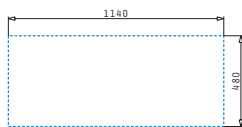

521055801
 Sífon
 pro dřezy 1B

ZEDA EXTRA (116X50) 2B 1D

Obvod dřezu: 1160 x 500 mm
 Rozměr dřezové nádoby: 340 x 400 x 190 mm / 340 x 400 x 190 mm
 Min. šířka skříňky: 80 cm
 Boční přepad

Povrchová úprava	Kód produktu	Pozice dřezové nádoby	Výtoková hlavice	Cena*
HLADKÝ - POLISHED	107164401	Reversibilní Bez otvoru	Ø92 mm	5.550 Kč 225 €