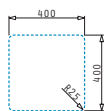

521055801
 Sifon pro dřezu 1B

Nerezové dřezy

LUME (40X40) 1B

Obvod dřezu: 440 x 440 mm
 Rozměr dřezové nádoby: 400 x 400 x 200 mm
 Min. šířka skříňky: 45 cm
 Boční přepad

Spodní montáž

Šablona pro výřez otvoru do pracovní desky je přiložena v balení