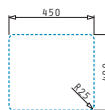

Obvod dřezu: 490 x 440 mm
 Rozměr dřezové nádoby: 450 x 400 x 200 mm
 Min. šířka skříňky: 50 cm
 Boční přepad

Spodní montáž

Šablona pro výřez otvoru do pracovní desky je přiložena v balení

Montáž do roviny