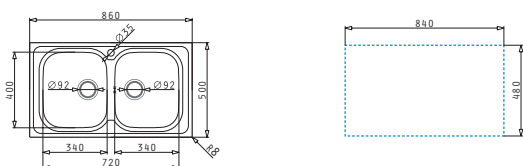

521097301
Výtoková hlavice Ø92 s bočním přepadem

521055801
Sifon pro dřezu 1B

Nerezové dřezy

AMALTA (86X50) 2B

Obvod dřezu: 860 x 500 mm
 Rozměr dřezové nádoby: 340 x 400 x 190 mm / 340 x 400 x 190 mm
 Min. šířka skříňky: 80 cm
 Boční přepad