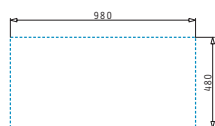

Instalační materiál v ceně výrobku

521097301
Výtoková hlavice Ø92 s bočním přepadem

521097201
Výtoková hlavice Ø92

521055101
Sifon pro dřezy 2B

ALEA (100X50) 1 1/2B 1D

Obvod dřezu: 1000 x 500 mm
 Rozměr dřezové nádoby: 330 x 400 x 190 mm / 170 x 290 x 130 mm
 Min. šířka skříňky: 60 cm
 Boční přepad