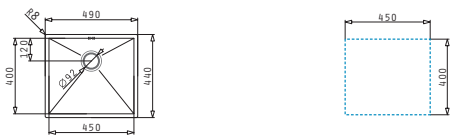

Obvod dřezu: 490 x 440 mm
Rozměr dřezové nádoby: 450 x 400 x 200 mm
Min. šířka skříňky: 50 cm
Boční přepad

Šablona pro výřez otvoru do pracovní desky je přiložena v balení

Povrchová úprava	Kód produktu	Výtoková hlavice	Cena*
KARTÁČOVANÝ	100090301	Ø92 mm	10.150 Kč 420 €

Balení: 1 kus / kartónová krabice

Spodní montáž

Volitelné doplňky