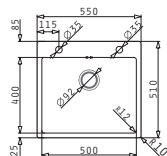

521055801
Sifon pro dřezu 1B

Série Istros FM (montáž v rovině)

Série Istros FM (montáž v rovině)

ISTROS (55X51) 1B FM

Obvod dřezu: 550 x 510 mm
 Rozměr dřezové nádoby: 500 x 400 x 200 mm
 Min. šířka skříňky: 60 cm
 Boční přepad