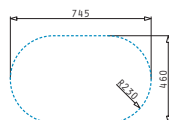

SR MINI

Obvod dřezu: 765 x 480 mm
Rozměr dřezové nádoby: Ø385 x 150 mm
Min. šířka skříňky: 45 cm
Boční přepad

Povrchová úprava	Kód produktu	Pozice dřezové nádoby	Výtoková hlavice	Cena*
HLADKÝ - SATIN	100166801	Reversibilní Bez otvoru	Ø92 mm	2.250 Kč 90 €

Balení: kartónový přebal

Horní montáž

EASYFIX™

Instalační materiál v ceně výrobku

SR TWIG 1B 1D

Obvod dřezu: 850 x 450 mm
Rozměr dřezové nádoby: Ø360 x 150 mm
Min. šířka skříňky: 45 cm
Boční přepad

Povrchová úprava	Kód produktu	Pozice dřezové nádoby	Výtoková hlavice	Cena*
HLADKÝ - SATIN	100136501	Reversibilní Bez otvoru	Ø60 mm	2.250 Kč 90 €

Balení: kartónový přebal

Horní montáž

EASYFIX™

Volitelné doplňky

Volitelný instalační materiál