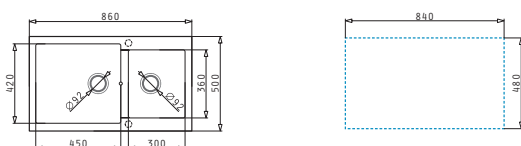

521058301
Sifon pro dřezy 1B - pro úsporu místa

Pyragranite Alazia

PYRAGRANITE ALAZIA (86X50) 1 3/4B 1D

Obvod dřezu: 860 x 500 mm
 Rozměr dřezové nádoby: 450 x 420 x 205 mm / 300 x 360 x 205 mm
 Min. šířka skříňky: 90 cm
 Boční přepad