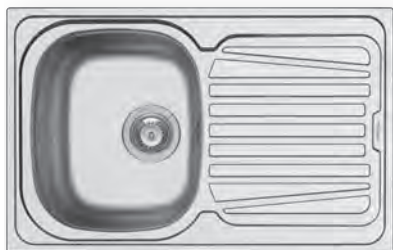

Nerezové dřezy

SPARTA (79X50) 1B 1D

Obvod dřezu: 790 x 500 mm
Rozměr dřezové nádoby: 340 x 400 x 150 mm
Min. šířka skříňky: 45 cm
Boční přepad