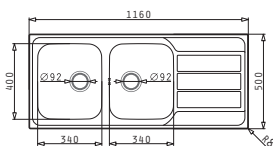

521097301
 Výtoková hlavice
 Ø92 s bočním přepadem

521097201
 Výtoková
 hlavice Ø92

521055201
 Sifon pro
 dřezu 1 1/2B

Nerezové dřezy

ATHENA EXTRA (116X50) 2B 1D

Obvod dřezu: 1160 x 500 mm
 Rozměr dřezové nádoby: 340 x 400 x 190 mm / 340 x 400 x 190 mm
 Min. šířka skříňky: 80 cm
 Boční přepad