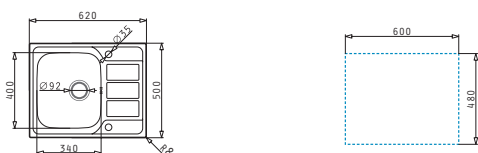

521097201
 Výtoková hlavice Ø92

521055101
 Sifon pro dřezu 2B

Série Athena

ATHENA (62X50) 1B 1D

Obvod dřezu: 620 x 500 mm
 Rozměr dřezové nádoby: 340 x 400 x 180 mm
 Min. šířka skříňky: 45 cm
 Boční přepad