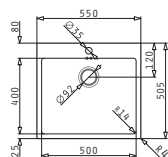

ISTROS (50X40) 1B

Obvod dřezu: 550 x 505 mm
 Rozměr dřezové nádoby: 500 x 400 x 200 mm
 Min. šířka skříňky: 60 cm
 Boční přepad

Povrchová úprava	Kód produktu	Otvory pro vodovodní baterii	Výtoková hlavice	Cena*
HLADKÝ - POLISHED	100098201	1 otvor	Ø92 mm	13.850 Kč 550 €