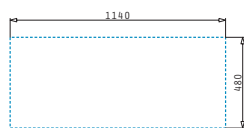

521097301
 Výtoková hlavice
 Ø92 s bočním přepadem

521097201
 Výtoková
 hlavice Ø92

521055201
 Sifon pro
 dřezu 1 1/2B

Nerezové dřezy

ATHENA EXTRA (116X50) 2B 1D

Obvod dřezu: 1160 x 500 mm
 Rozměr dřezové nádoby: 340 x 400 x 190 mm / 340 x 400 x 190 mm
 Min. šířka skříňky: 80 cm
 Boční přepad