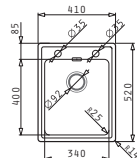

Obvod dřezu: 410 x 520 mm
Rozměr dřezové nádoby: 340 x 400 x 200 mm
Min. šířka skříňky: 40 cm
Boční přepad

Montáž do roviny