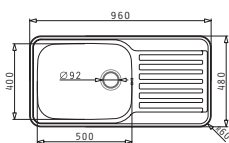

SPACE PLUS 1B 1D

Obvod dřezu: 960 x 480 mm
 Rozměr dřezové nádoby: 500 x 400 x 210 mm
 Min. šířka skříňky: 60 cm
 Boční přepad

Povrchová úprava	Kód produktu	Pozice dřezové nádoby	Výtoková hlavice	Cena*
HLADKÝ - POLISHED	108716701	Reversibilní Bez otvoru	Ø92 mm	4.550 Kč 190 €