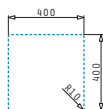

Obvod dřezu: 440 x 440 mm
Rozměr dřezové nádoby: 400 x 400 x 200 mm
Min. šířka skříňky: 45 cm
Boční přepad