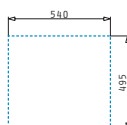

ISTROS (50X40) 1B

Obvod dřezu: 550 x 505 mm
 Rozměr dřezové nádoby: 500 x 400 x 200 mm
 Min. šířka skříňky: 60 cm
 Boční přepad

Povrchová úprava	Kód produktu	Otvory pro vodovodní baterii	Výtoková hlavice	Cena*
HLADKÝ - POLISHED	100098201	1 otvor	Ø92 mm	13.850 Kč 550 €