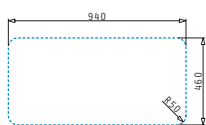

Obvod dřezu: 960 x 480 mm
Rozměr dřezové nádoby: 340 x 400 x 190 mm / 165 x 290 x 130 mm / 340 x 400 x 190 mm
Min. šířka skříňky: 100 cm
Bez přepadu