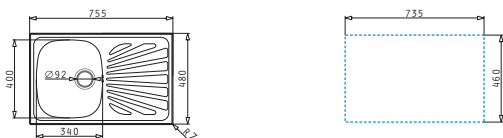

Instalační materiál v ceně výrobku

521099801
 Výtoková hlavice
 Ø60 s bočním přepadem

521055801
 Sifon
 pro dřezy 1B

Nerezové dřezy

CRETA 1B 1D MARGARITA

Obvod dřezu: 755 x 480 mm
 Rozměr dřezové nádoby: 340 x 400 x 150 mm
 Min. šířka skříňky: 45 cm
 Boční přepad