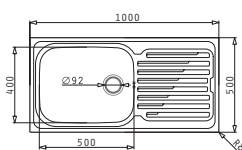

Obvod dřezu: 1000 x 500 mm
 Rozměr dřezové nádoby: 500 x 400 x 210 mm
 Min. šířka skříňky: 60 cm
 Boční přepad

Povrchová úprava	Kód produktu	Pozice dřezové nádoby	Výtoková hlavice	Cena*
HLADKÝ - POLISHED	107118501	Reversibilní Bez otvoru	Ø92 mm	4.850 Kč 190 €