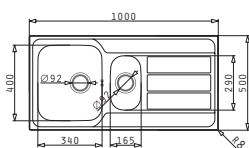

Instalační materiál v ceně výrobku

521097301
 Výtoková hlavice
 Ø92 s bočním přepadem

521097201
 Výtoková
 hlavice Ø92

521055101
 Sifon pro
 dřezu 2B

ATHENA EXTRA (100X50) 1 1/2B 1D

Obvod dřezu: 1000 x 500 mm
 Rozměr dřezové nádoby: 340 x 400 x 190 mm / 165 x 290 x 130 mm
 Min. šířka skříňky: 60 cm
 Boční přepad