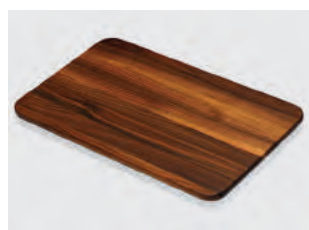

525006501

Dřevěná krájecí deska pro dřezovou nádobu Athena & Alea

Cena*: **1.500 Kč**
60 €