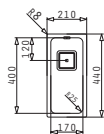

Obvod dřezu: 210 x 440 mm
Rozměr dřezové nádoby: 170 x 400 x 140 mm
Min. šířka skříňky: 30 cm
Boční přepad

Spodní montáž