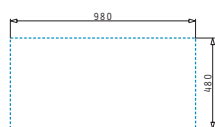

Instalační materiál v ceně výrobku

521097301
 Výtoková hlavice
 Ø92 s bočním přepadem

521097201
 Výtoková
 hlavice Ø92

521055101
 Sifon pro
 dřezu 2B

ATHENA EXTRA (100X50) 1 1/2B 1D

Obvod dřezu: 1000 x 500 mm
 Rozměr dřezové nádoby: 340 x 400 x 190 mm / 165 x 290 x 130 mm
 Min. šířka skříňky: 60 cm
 Boční přepad