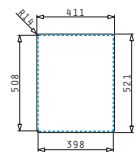

PELLA (41X52) 1B

Obvod dřezu: 410 x 520 mm
Rozměr dřezové nádoby: 340 x 400 x 200 mm
Min. šířka skříňky: 40 cm
Boční přepad

Povrchová úprava	Kód produktu	Otvory pro vodovodní baterii	Výtoková hlavice	Cena*
HLADKÝ - POLISHED	108910901	2 otvory	Ø92 mm	8.950 Kč 345 €

Balení: 1 kus / kartónová krabice

Volitelné doplňky

043001201
Nerezová odkapávací miska

521006301
Ø92 krytka odpadu nerez

Instalační materiál v ceně výrobku

521102401
Otočná výtoková hlavice Ø92 s bočním přepadem

521055801
Sifon pro dřezu 1B

PELLA (47X52) 1B

Obvod dřezu: 470 x 520 mm
Rozměr dřezové nádoby: 400 x 400 x 200 mm
Min. šířka skříňky: 45 cm
Boční přepad

Povrchová úprava	Kód produktu	Otvory pro vodovodní baterii	Výtoková hlavice	Cena*
HLADKÝ - POLISHED	108911001	2 otvory	Ø92 mm	9.250 Kč 365 €

Balení: 1 kus / kartónová krabice

Volitelné doplňky

043001701
Skleněná krájecí deska

043001201
Nerezová odkapávací miska

521006301
Ø92 krytka odpadu nerez

Instalační materiál v ceně výrobku

521102401
Otočná výtoková hlavice Ø92 s bočním přepadem

521055801
Sifon pro dřezu 1B