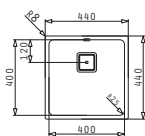

521055801
 Sifon pro dřezu 1B

Nerezové dřezy

LUME (40X40) 1B

Obvod dřezu: 440 x 440 mm
 Rozměr dřezové nádoby: 400 x 400 x 200 mm
 Min. šířka skříňky: 45 cm
 Boční přepad

Spodní montáž

Šablona pro výřez otvoru do pracovní desky je přiložena v balení