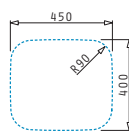

IRIS (45X40) 1B

Obvod dřezu: 472 x 422 mm
 Rozměr dřezové nádoby: 450 x 400 x 200 mm
 Min. šířka skříňky: 50 cm
 Boční přepad

Šablona pro výřez otvoru do pracovní desky je přiložena v balení

Povrchová úprava	Kód produktu	Výtoková hlavice	Cena*
HLADKÝ - POLISHED	100009929	Ø92 mm	3.350 Kč 135 €
Balení: 1 kus / kartónová krabice			