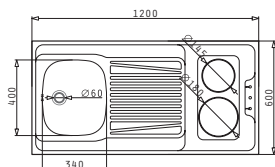

Obvod pantry: 1200 x 600 x 55 mm
 Rozměr dřezové nádoby: 340 x 400 x 150 mm
 Min. šířka skříňky: 45 cm
 Boční přepad

Povrchová úprava	Kód produktu	Pozice dřezové nádoby	Výtoková hlavice	Cena*
HLADKÝ - SATIN	140114101	Reversibilní Bez otvoru	Ø60 mm	6.150 Kč 240 €