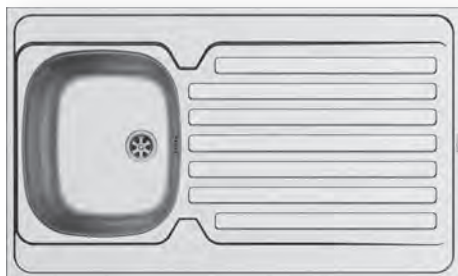

Nerezové dřezy

INTERNATIONAL (100X60) 1B 1D

Obvod dřezu: 1000 x 600 mm
Rozměr dřezové nádoby: 340 x 400 x 150 mm
Min. šířka skříňky: **45 cm**
Boční přepad

Povrchová úprava	Kód produktu	Pozice dřezové nádoby	Výtoková hlavice	Cena*
HLADKÝ - SATIN	100103601	Reversibilní Bez otvoru	Ø60 mm	2.150 Kč 80 €

Balení: kartónový přebal

4 strany zahnuté dolů
Nástavná montáž

Volitelné doplňky

525004801
Dřevěná krájecí
deska

Volitelný instalační materiál

521099801
Výtoková hlavice
Ø60 s bočním přepadem

521055801
Sifon
pro dřezu 1B