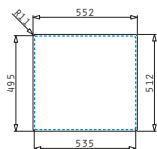

521055801
Sifon pro dřezu 1B

Série Istros FM (montáž v rovině)

Série Istros FM (montáž v rovině)

ISTROS (55X51) 1B FM

Obvod dřezu: 550 x 510 mm
 Rozměr dřezové nádoby: 500 x 400 x 200 mm
 Min. šířka skříňky: 60 cm
 Boční přepad