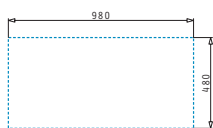

521055101
Sifon pro dřezy 2B

Série Zeda

ZEDA PLUS (100X50) 1B 1D

Obvod dřezu: 1000 x 500 mm
 Rozměr dřezové nádoby: 500 x 400 x 200 mm
 Min. šířka skříňky: 60 cm
 Boční přepad

Povrchová úprava	Kód produktu	Pozice dřezové nádoby	Výtoková hlavice	Cena*
HLADKÝ - POLISHED	107152701	Reversibilní Bez otvoru	Ø92 mm	4.550 Kč 185 €