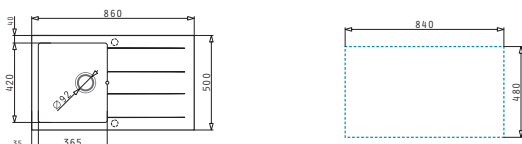

Šablona pro výřez otvoru do pracovní desky je přiložena v balení

Barva	Kód produktu	Výtoková hlavice	Cena*
SNOW	070038911	Ø92 mm	6.150 Kč 245 €
CARBON	070039011	Ø92 mm	6.150 Kč 245 €
BEIGE	070039111	Ø92 mm	6.150 Kč 245 €
MOCHA	070039211	Ø92 mm	6.150 Kč 245 €
CHOCOLATE	070039311	Ø92 mm	6.150 Kč 245 €
IRON GREY	070039411	Ø92 mm	6.150 Kč 245 €

Balení: 1 kus / kartónová krabice

Horní montáž

Volitelné doplňky

525006401
Dřevěná krájecí deska

043000901
Nerezová odkapávací miska

Instalační materiál v ceně výrobku

521058301
Sifon pro dřezy 1B - pro úsporu místa