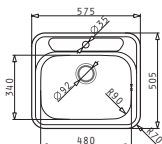

Nerezové dřezy

ATRIA

Obvod dřezu: 575 x 505 mm
 Rozměr dřezové nádoby: 480 x 340 x 190 mm
 Min. šířka skříňky: 60 cm
 Boční přepad

Povrchová úprava	Kód produktu	Otvory pro vodovodní baterii	Výtoková hlavice	Cena*
HLADKÝ - POLISHED	100081501	1 otvor	Ø92 mm	3.250 Kč 130 €