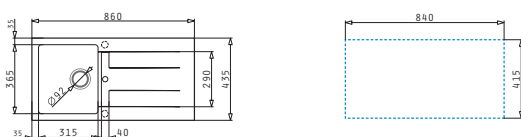

Obvod dřezu: 860 x 435 mm
Rozměr dřezové nádoby: 315 x 365 x 195 mm
Min. šířka skříňky: 45 cm
Horní přepad