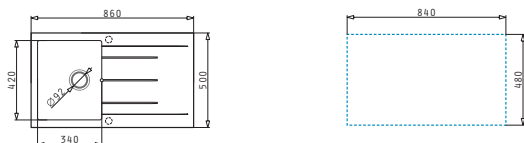

Šablona pro výřez otvoru do pracovní desky je přiložena v balení

Barva	Kód produktu	Výtoková hlavice	Cena*
SNOW	079811311	Ø92 mm	6.950 Kč 265 €
CARBON	079811411	Ø92 mm	6.950 Kč 265 €
BEIGE	079811511	Ø92 mm	6.950 Kč 265 €
MOCHA	079811611	Ø92 mm	6.950 Kč 265 €
CHOCOLATE	070037311	Ø92 mm	6.950 Kč 265 €
IRON GREY	070037411	Ø92 mm	6.950 Kč 265 €

Balení: 1 kus / kartónová krabice

Horní montáž

Volitelné doplňky

525006401
Dřevěná krájecí deska

043000901
Nerezová odkapávací miska

Instalační materiál v ceně výrobku

521009001
Výtoková hlavice Ø92 s bočním přepadem

521058301
Sifon pro dřezy 1B - pro úsporu místa