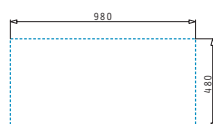

Obvod dřezu: 1000 x 500 mm
 Rozměr dřezové nádoby: 500 x 400 x 210 mm
 Min. šířka skříňky: 60 cm
 Boční přepad

Povrchová úprava	Kód produktu	Pozice dřezové nádoby	Výtoková hlavice	Cena*
HLADKÝ - POLISHED	107118501	Reversibilní Bez otvoru	Ø92 mm	4.850 Kč 190 €