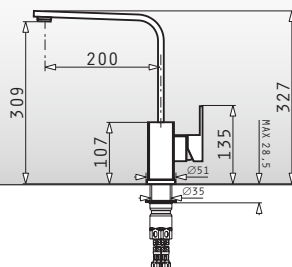

Cecilia premium

Celonerezová páková směšovací baterie s keramickými disky