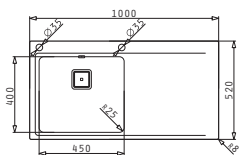

521097301
 Výtoková hlavice
 Ø92 s bočním přepadem

521055201
 Sifon pro
 dřezu 1 1/2B

Série Olynthos

OLYNTHOS (100X52) 1B 1D LH

Obvod dřezu: 1000 x 520 mm
 Rozměr dřezové nádoby: 450 x 400 x 200 mm
 Min. šířka skříňky: 50 cm
 Boční přepad