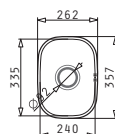

525000201
 Transparentní
 odkapávací miska

Instalační materiál v ceně výrobku

521101701
 Výtoková hlavice
 Ø92 s bočním přepadem

521055801
 Sifon
 pro dřezu 1B

IRIS (24X33,5) 1B

Obvod dřezu: 262 x 357 mm
 Rozměr dřezové nádoby: 240 x 335 x 150 mm
 Min. šířka skříňky: 30 cm
 Boční přepad