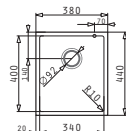

Obvod dřezu: 380 x 440 mm
Rozměr dřezové nádoby: 340 x 400 x 200 mm
Min. šířka skříňky: 40 cm
Boční přepad