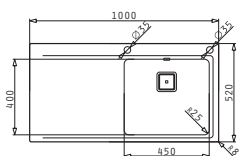

Obvod dřezu: 1000 x 520 mm
 Rozměr dřezové nádoby: 450 x 400 x 200 mm
 Min. šířka skříňky: 50 cm
 Boční přepad

Montáž do roviny

Horní montáž

Povrchová úprava	Kód produktu	Otvory pro vodovodní baterii	Výtoková hlavice	Cena*
KARTÁČOVANÝ	108911301	2 otvory	Hranatá	13.550 Kč 540 €