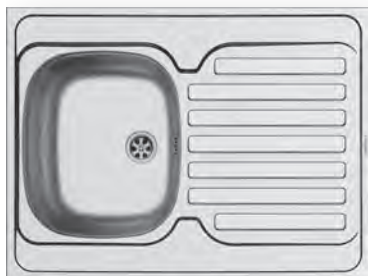

521055801
Sifon
pro dřezu 1B

Série International / Grando / Pantry

International / Grando / Pantry

INTERNATIONAL (80X60) 1B 1D

Obvod dřezu: 800 x 600 mm
 Rozměr dřezové nádoby: 340 x 400 x 150 mm
 Min. šířka skříňky: 45 cm
 Boční přepad