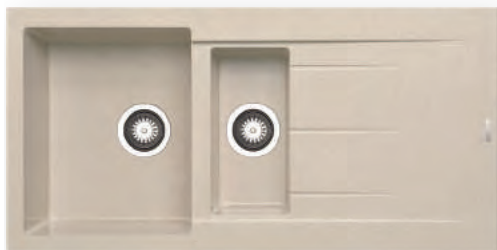

521058301
Sifon pro dřezu 1B - pro úsporu místa

Pyragranitové dřezy

PYRAGRANITE ALAZIA (100X50) 1 1/2B 1D

Obvod dřezu: 1000 x 500 mm
Rozměr dřezové nádoby: 340 x 420 x 205 mm / 160 x 340 x 150 mm
Min. šířka skříňky: 60 cm
Boční přepad