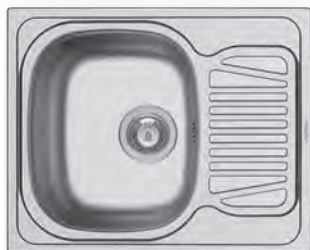

Spodní montáž

Volitelné doplňky

525005201
 Dřevěná krájecí
 deska

Instalační materiál v ceně výrobku

521101701
 Výtoková hlavice
 Ø92 s bočním přepadem

521055801
 Síton
 pro dřezu 1B

Série Sparta

SPARTA (62X50) 1B 1D