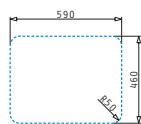

521055301
 Sifon
 pro dřezy 2 1/2B

Nerezové dřezy

SPACE PLUS 1B

Obvod dřezu: 610 x 480 mm
 Rozměr dřezové nádoby: 500 x 400 x 210 mm
 Min. šířka skříňky: 60 cm
 Boční přepad

Povrchová úprava	Kód produktu	Pozice dřezové nádoby	Výtoková hlavice	Cena*
HLADKÝ - POLISHED	108717401	Reversibilní Bez otvoru	Ø92 mm	4.250 Kč 175 €