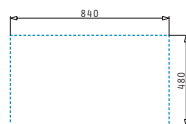

Série Dorian

DORIAN (86X50) 1B 1D

Obvod dřezu: 860 x 500 mm
 Rozměr dřezové nádoby: 450 x 400 x 210 mm
 Min. šířka skříňky: 50 cm
 Boční přepad

Povrchová úprava	Kód produktu	Pozice dřezové nádoby	Výtoková hlavice	Cena*
HLADKÝ - POLISHED	105060201	Reversibilní Bez otvoru	Ø92 mm	3.950 Kč 165 €