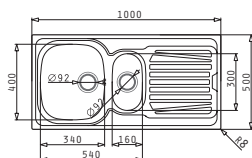

525002801
Koš
nerezový

Instalační materiál v ceně výrobku

521097301
Výtoková hlavice
Ø92 s bočním přepadem

521097201
Výtoková
hlavice Ø92

521055101
Sifon pro
dřezy 2B

SPARTA (100X50) 1 1/2B 1D

Obvod dřezu: 1000 x 500 mm
 Rozměr dřezové nádoby: 340 x 400 x 150 mm / 160 x 300 x 90 mm
 Min. šířka skříňky: 60 cm
 Boční přepad