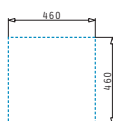

Balení: kartónový přebal

Horní montáž

EASYFIX™

Instalační materiál v ceně výrobku

521096501
 Výtoková hlavice
 Ø60 s horním přepadem

521055801
 Sifon
 pro dřezy 1B

ET34

Obvod dřezu: 480 x 480 mm
 Rozměr dřezové nádoby: 400 x 340 x 180 mm
 Min. šířka skříňky: 45 cm
 Boční přepad