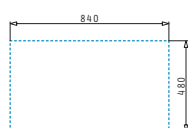

ALEA (86X50) 2B

Obvod dřezu: 860 x 500 mm
 Rozměr dřezové nádoby: 330 x 400 x 190 mm / 330 x 400 x 190 mm
 Min. šířka skříňky: 80 cm
 Boční přepad

Povrchová úprava	Kód produktu	Otvory pro vodovodní baterii	Výtoková hlavice	Cena*
HLADKÝ - POLISHED	107157701	1 otvor	Ø92 mm	4.950 Kč 200 €