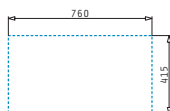

Horní montáž

EASYFIX™

Instalační materiál v ceně výrobku

521097301
 Výtoková hlavice
 Ø92 s bočním přepadem

521099801
 Výtoková hlavice
 Ø60 s bočním přepadem

521055801
 Sifon
 pro dřezu 1B

ET78 MARGARITA

Obvod dřezu: 780 x 435 mm
 Rozměr dřezové nádoby: 335 x 365 x 150 mm
 Min. šířka skříňky: 45 cm
 Horní přepad