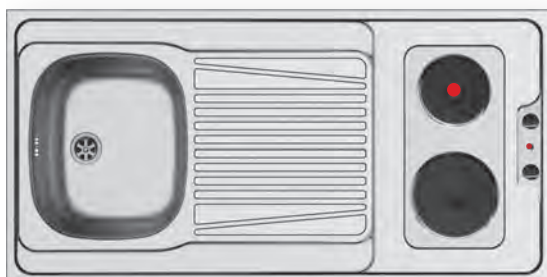

4 strany zahnuté dolů
Nástavná montáž

Volitelné doplňky

525004801
Dřevěná krájecí deska

Volitelný instalační materiál

521099801
Výtoková hlavice
Ø60 s bočním přepadem

521055801
Sifon
pro dřezy 1B

PANTRY 1B 1D (120X60X5,5 cm) - 2 EL. PLOTÝNKY