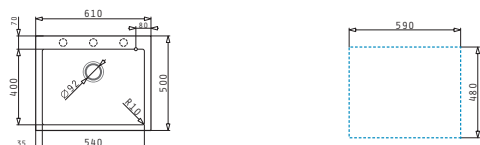

Šablona pro výřez otvoru do pracovní desky je přiložena v balení

Barva	Kód produktu	Výtoková hlavice	Cena*
SNOW	070044911	Ø92 mm	5.950 Kč 245 €
CARBON	070045011	Ø92 mm	5.950 Kč 245 €
BEIGE	070045111	Ø92 mm	5.950 Kč 245 €
MOCHA	070045211	Ø92 mm	5.950 Kč 245 €
CHOCOLATE	070045311	Ø92 mm	5.950 Kč 245 €
IRON GREY	070045411	Ø92 mm	5.950 Kč 245 €

Balení: 1 kus / kartónová krabice

Horní montáž

Volitelné doplňky