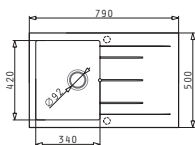

521058301
Sifon pro dřezu 1B - pro úsporu místa

PYRAGRANITE ALAZIA (79X50) 1B 1D

Obvod dřezu: 790 x 500 mm
 Rozměr dřezové nádoby: 340 x 420 x 205 mm
 Min. šířka skříňky: 45 cm
 Boční přepad

Šablona pro výřez otvoru do pracovní desky je přiložena v balení