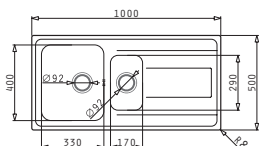

Instalační materiál v ceně výrobku

521097301
Výtoková hlavice Ø92 s bočním přepadem

521097201
Výtoková hlavice Ø92

521055101
Sifon pro dřezy 2B

ALEA (100X50) 1 1/2B 1D

Obvod dřezu: 1000 x 500 mm
 Rozměr dřezové nádoby: 330 x 400 x 190 mm / 170 x 290 x 130 mm
 Min. šířka skříňky: 60 cm
 Boční přepad