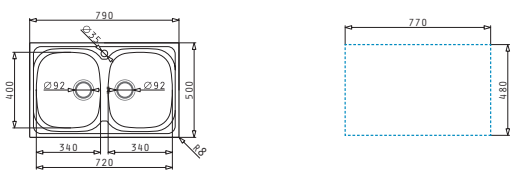

525004801
Dřevěná krájecí deska

Instalační materiál v ceně výrobku

521097301
Výtoková hlavice
Ø92 s bočním přepadem

521055801
Sifon
pro dřezy 1B

SPARTA (79X50) 2B

Obvod dřezu: 790 x 500 mm
 Rozměr dřezové nádoby: 340 x 400 x 150 mm / 340 x 400 x 150 mm
 Min. šířka skříňky: 80 cm
 Boční přepad