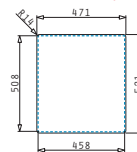

521055801
 Sifon pro dřezu 1B

PELLA (47X52) 1B

Obvod dřezu: 470 x 520 mm
 Rozměr dřezové nádoby: 400 x 400 x 200 mm
 Min. šířka skříňky: 45 cm
 Boční přepad

Montáž do roviny

Horní montáž

Povrchová úprava	Kód produktu	Otvory pro vodovodní baterii	Výtoková hlavice	Cena*
HLADKÝ - POLISHED	108911001	2 otvory	Ø92 mm	9.250 Kč 365 €