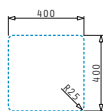

LYDIA (40X40) 1B

Obvod dřezu: 440 x 440 mm
 Rozměr dřezové nádoby: 400 x 400 x 200 mm
 Min. šířka skříňky: 45 cm
 Boční přepad

Šablona pro výřez otvoru do pracovní desky je přiložena v balení

Povrchová úprava	Kód produktu	Výtoková hlavice	Cena*
HLADKÝ - POLISHED	101046101	Ø92 mm	4.150 Kč 170 €
Balení: 1 kus / kartónová krabice			