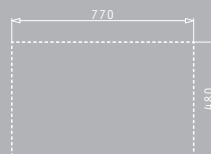

Minimální šířka (modul) spodní skříňky

Udává minimální celkovou šířku spodní skříňky potřebnou pro osazení dřezu, přepadu, odpadního potrubí a směšovací baterie.

Nákres pro výřez

Detailní návod, který usnadní přesné vyřezání otvoru do pracovní desky. Uvádí délku a šířku výřezu i rohový úhel příslušného modelu, pro instalaci dřezů s horní nebo spodní montáží.

Certifikáty

Kromě postupů kontroly jakosti společnosti Pyramis byly pyragranitové dřezy také přezkoušeny a certifikovány prestižním německým ústavem pro certifikaci L. G. A. Tyto certifikáty zaručují, že pyragranitové dřezy splňují nejnáročnější normy kvality z hlediska mechanické pevnosti, hygieny a bezpečnosti.

Vlastnosti

Pyragranitové dřezy mají vysokou tepelnou odolnost dosahující až ke 200° C. Odolnost proti nárazu i při zasažení předmětem o hmotnosti 1 kg z výšky až 70 cm. Jsou odolné proti poškrábání. Při použití silné chemické čističe nezmění zabarvení.