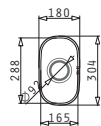

Obvod dřezu: 180 x 304 mm
Rozměr dřezové nádoby: 165 x 288 x 120 mm
Min. šířka skříňky: 30 cm
Boční přepad