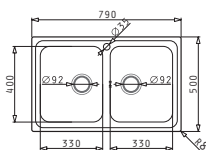

Série Alea

ALEA (79X50) 1B 1D

Obvod dřezu: 790 x 500 mm
 Rozměr dřezové nádoby: 330 x 400 x 190 mm
 Min. šířka skříňky: 45 cm
 Boční přepad

Povrchová úprava	Kód produktu	Pozice dřezové nádoby	Výtoková hlavice	Cena*
HLADKÝ - POLISHED	107154501	Reversibilní Bez otvoru	Ø92 mm	3.850 Kč 155 €

521097301
 Výtoková hlavice Ø92 s bočním přepadem

521055801
 Sífon pro dřezu 1B

ALEA (79X50) 2B

Obvod dřezu: 790 x 500 mm
 Rozměr dřezové nádoby: 330 x 400 x 190 mm / 330 x 400 x 190 mm
 Min. šířka skříňky: 80 cm
 Boční přepad