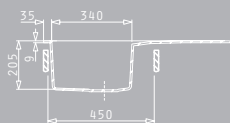

Minimální šířka (modul) spodní skříňky

Udává minimální celkovou šířku spodní skříňky potřebnou pro osazení dřezu, přepadu, odpadního potrubí a směšovací baterie.

Nákres pro výřez

Detailní návod, který usnadní přesné vyřezání otvoru do pracovní desky. Uvádí délku a šířku výřezu i rohový úhel příslušného modelu, pro instalaci dřezů s horní nebo spodní montáží.

Certifikáty

Kromě postupů kontroly jakosti společnosti Pyramis byly pyragranitové dřezy také přezkoušeny a certifikovány prestižním německým ústavem pro certifikaci L. G. A. Tyto certifikáty zaručují, že pyragranitové dřezy splňují nejnáročnější normy kvality z hlediska mechanické pevnosti, hygieny a bezpečnosti.