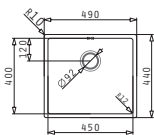

Obvod dřezu: 490 x 440 mm
Rozměr dřezové nádoby: 450 x 400 x 200 mm
Min. šířka skříňky: 50 cm
Boční přepad

Spodní montáž