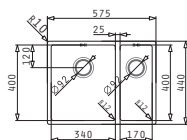

521055801
Sifon pro dřezu 1B

ASTRIS (57,5X44) 1 1/2B LH

Obvod dřezu: 575 x 440 mm
 Rozměr dřezové nádoby: 340 x 400 x 200 mm / 170 x 400 x 170 mm
 Min. šířka skříňky: 60 cm
 Boční přepad

Spodní montáž

Montáž do roviny