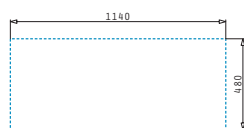

ALEA (100X50) 1 1/2B 1D

Obvod dřezu: 1000 x 500 mm
Rozměr dřezové nádoby: 330 x 400 x 190 mm / 170 x 290 x 130 mm
Min. šířka skříňky: 60 cm
Boční přepad

Povrchová úprava	Kód produktu	Pozice dřezové nádoby	Výtoková hlavice	Cena*
HLADKÝ - POLISHED	107155001	Reversibilní Bez otvoru	Ø92 mm	4.950 Kč 200 €

Balení: kartónový přebal

Horní montáž

EASYFIX™

Volitelné doplňky

043001401
Skleněná krájecí deska

525006501
Dřevěná krájecí deska

043001901
Nerezová odkapávací miska

521006301
Ø92 krytka odpadu nerez

Instalační materiál v ceně výrobku

521097301
Výtoková hlavice Ø92 s bočním přepadem

521097201
Výtoková hlavice Ø92

521055201
Sifon pro dřezu 1 1/2B

ALEA (116X50) 2B 1D

Obvod dřezu: 1160 x 500 mm
Rozměr dřezové nádoby: 330 x 400 x 190 mm / 330 x 400 x 190 mm
Min. šířka skříňky: 80 cm
Boční přepad

Povrchová úprava	Kód produktu	Pozice dřezové nádoby	Výtoková hlavice	Cena*
HLADKÝ - POLISHED	107155101	Reversibilní Bez otvoru	Ø92 mm	5.550 Kč 225 €

Balení: kartónový přebal

Horní montáž

EASYFIX™

Volitelné doplňky

043001401
Skleněná krájecí deska

525006501
Dřevěná krájecí deska

525006401
Koš Nerezový

521006301
Ø92 krytka odpadu nerez

Instalační materiál v ceně výrobku

521097301
Výtoková hlavice Ø92 s bočním přepadem

521097201
Výtoková hlavice Ø92

521055101
Sifon pro dřezu 2B