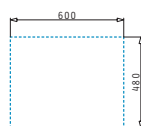

Obvod dřezu: 620 x 500 mm
Rozměr dřezové nádoby: 340 x 400 x 150 mm / 160 x 300 x 90 mm
Min. šířka skříňky: 60 cm
Boční přepad