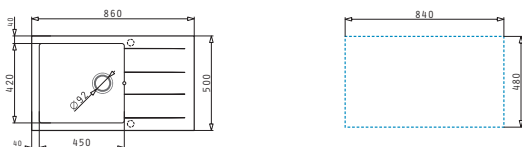

Šablona pro výřez otvoru do pracovní desky je přiložena v balení

Barva	Kód produktu	Výtoková hlavice	Cena*
SNOW	070070611	Ø92 mm	7.450 Kč 285 €
CARBON	070070711	Ø92 mm	7.450 Kč 285 €
BEIGE	070070811	Ø92 mm	7.450 Kč 285 €
MOCHA	070070911	Ø92 mm	7.450 Kč 285 €
CHOCOLATE	070071011	Ø92 mm	7.450 Kč 285 €
IRON GREY	070071111	Ø92 mm	7.450 Kč 285 €

Balení: 1 kus / kartónová krabice

Horní montáž

Volitelné doplňky

525006401
Dřevěná krájecí deska

043000901
Nerezová odkapávací miska

Instalační materiál v ceně výrobku

521009001
Výtoková hlavice Ø92 s bočním přepadem

521058301
Sifon pro dřezy 1B - pro úsporu místa