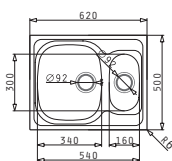

SPARTA (62X50) 1 1/2B

Obvod dřezu: 620 x 500 mm
 Rozměr dřezové nádoby: 340 x 400 x 150 mm / 160 x 300 x 90 mm
 Min. šířka skříňky: 60 cm
 Boční přepad

Povrchová úprava	Kód produktu	Pozice dřezové nádoby	Výtoková hlavice	Cena*
HLADKÝ - SATIN	100125301	Reversibilní Bez otvoru	Ø92 mm	3.150 Kč 120 €