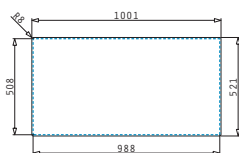

OLYNTHOS (100X52) 1B 1D LH

Obvod dřezu: 1000 x 520 mm
Rozměr dřezové nádoby: 450 x 400 x 200 mm
Min. šířka skříňky: 50 cm
Boční přepad

Povrchová úprava	Kód produktu	Otvory pro vodovodní baterii	Výtoková hlavice	Cena*
KARTÁČOVANÝ	108911401	2 otvory	Hranatá	13.550 Kč 540 €

Balení: 1 kus / kartónová krabice

Volitelné doplňky

043001501
Skleněná krájecí deska

043001201
Nerezová odkapávací miska

Instalační materiál v ceně výrobku

521205401
Otočná výtoková hlavice hranatá s bočním přepadem

521055801
Sifon pro dřezu 1B

OLYNTHOS (100X52) 1B 1D RH

Obvod dřezu: 1000 x 520 mm
Rozměr dřezové nádoby: 450 x 400 x 200 mm
Min. šířka skříňky: 50 cm
Boční přepad

Povrchová úprava	Kód produktu	Otvory pro vodovodní baterii	Výtoková hlavice	Cena*
KARTÁČOVANÝ	108911301	2 otvory	Hranatá	13.550 Kč 540 €

Balení: 1 kus / kartónová krabice

Volitelné doplňky

043001501
Skleněná krájecí deska

043001201
Nerezová odkapávací miska

Instalační materiál v ceně výrobku

521205401
Otočná výtoková hlavice hranatá s bočním přepadem

521055801
Sifon pro dřezu 1B