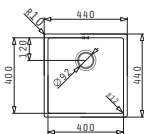

Spodní montáž