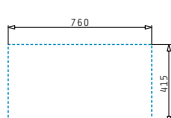

Balení: kartónový přebal

Horní montáž

EASYFIX™

Instalační materiál v ceně výrobku

521096501
Výtoková hlavice
Ø60 s horním přepadem

521055801
Sifon
pro dřezu 1B

E78

Obvod dřezu: 780 x 435 mm
 Rozměr dřezové nádoby: 335 x 365 x 150 mm / 335 x 365 x 150 mm
 Min. šířka skříňky: 80 cm
 Boční přepad