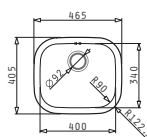

Obvod dřezu: 465 x 405 mm
Rozměr dřezové nádoby: 400 x 340 x 160 mm
Min. šířka skříňky: 45 cm
Boční přepad