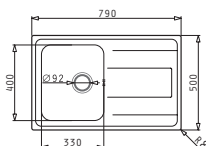

Série Alea

ALEA (79X50) 1B 1D

Obvod dřezu: 790 x 500 mm
 Rozměr dřezové nádoby: 330 x 400 x 190 mm
 Min. šířka skříňky: 45 cm
 Boční přepad

Povrchová úprava	Kód produktu	Pozice dřezové nádoby	Výtoková hlavice	Cena*
HLADKÝ - POLISHED	107154501	Reversibilní Bez otvoru	Ø92 mm	3.850 Kč 155 €