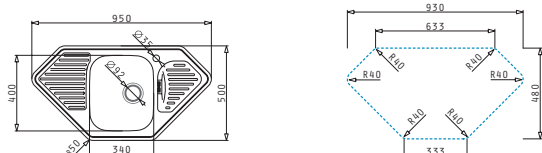

Série Medusa corner

Medusa corner

MEDUSA CORNER 1B 2D

Obvod dřezu: 950 x 500 mm
 Rozměr dřezové nádoby: 340 x 400 x 180 mm
 Min. šířka skříňky: 45 cm
 Horní přepad

Povrchová úprava	Kód produktu	Otvory pro vodovodní baterii	Výtoková hlavice	Cena*
HLADKÝ - POLISHED	108760801	1 otvor	Ø92 mm	3.550 Kč 145 €