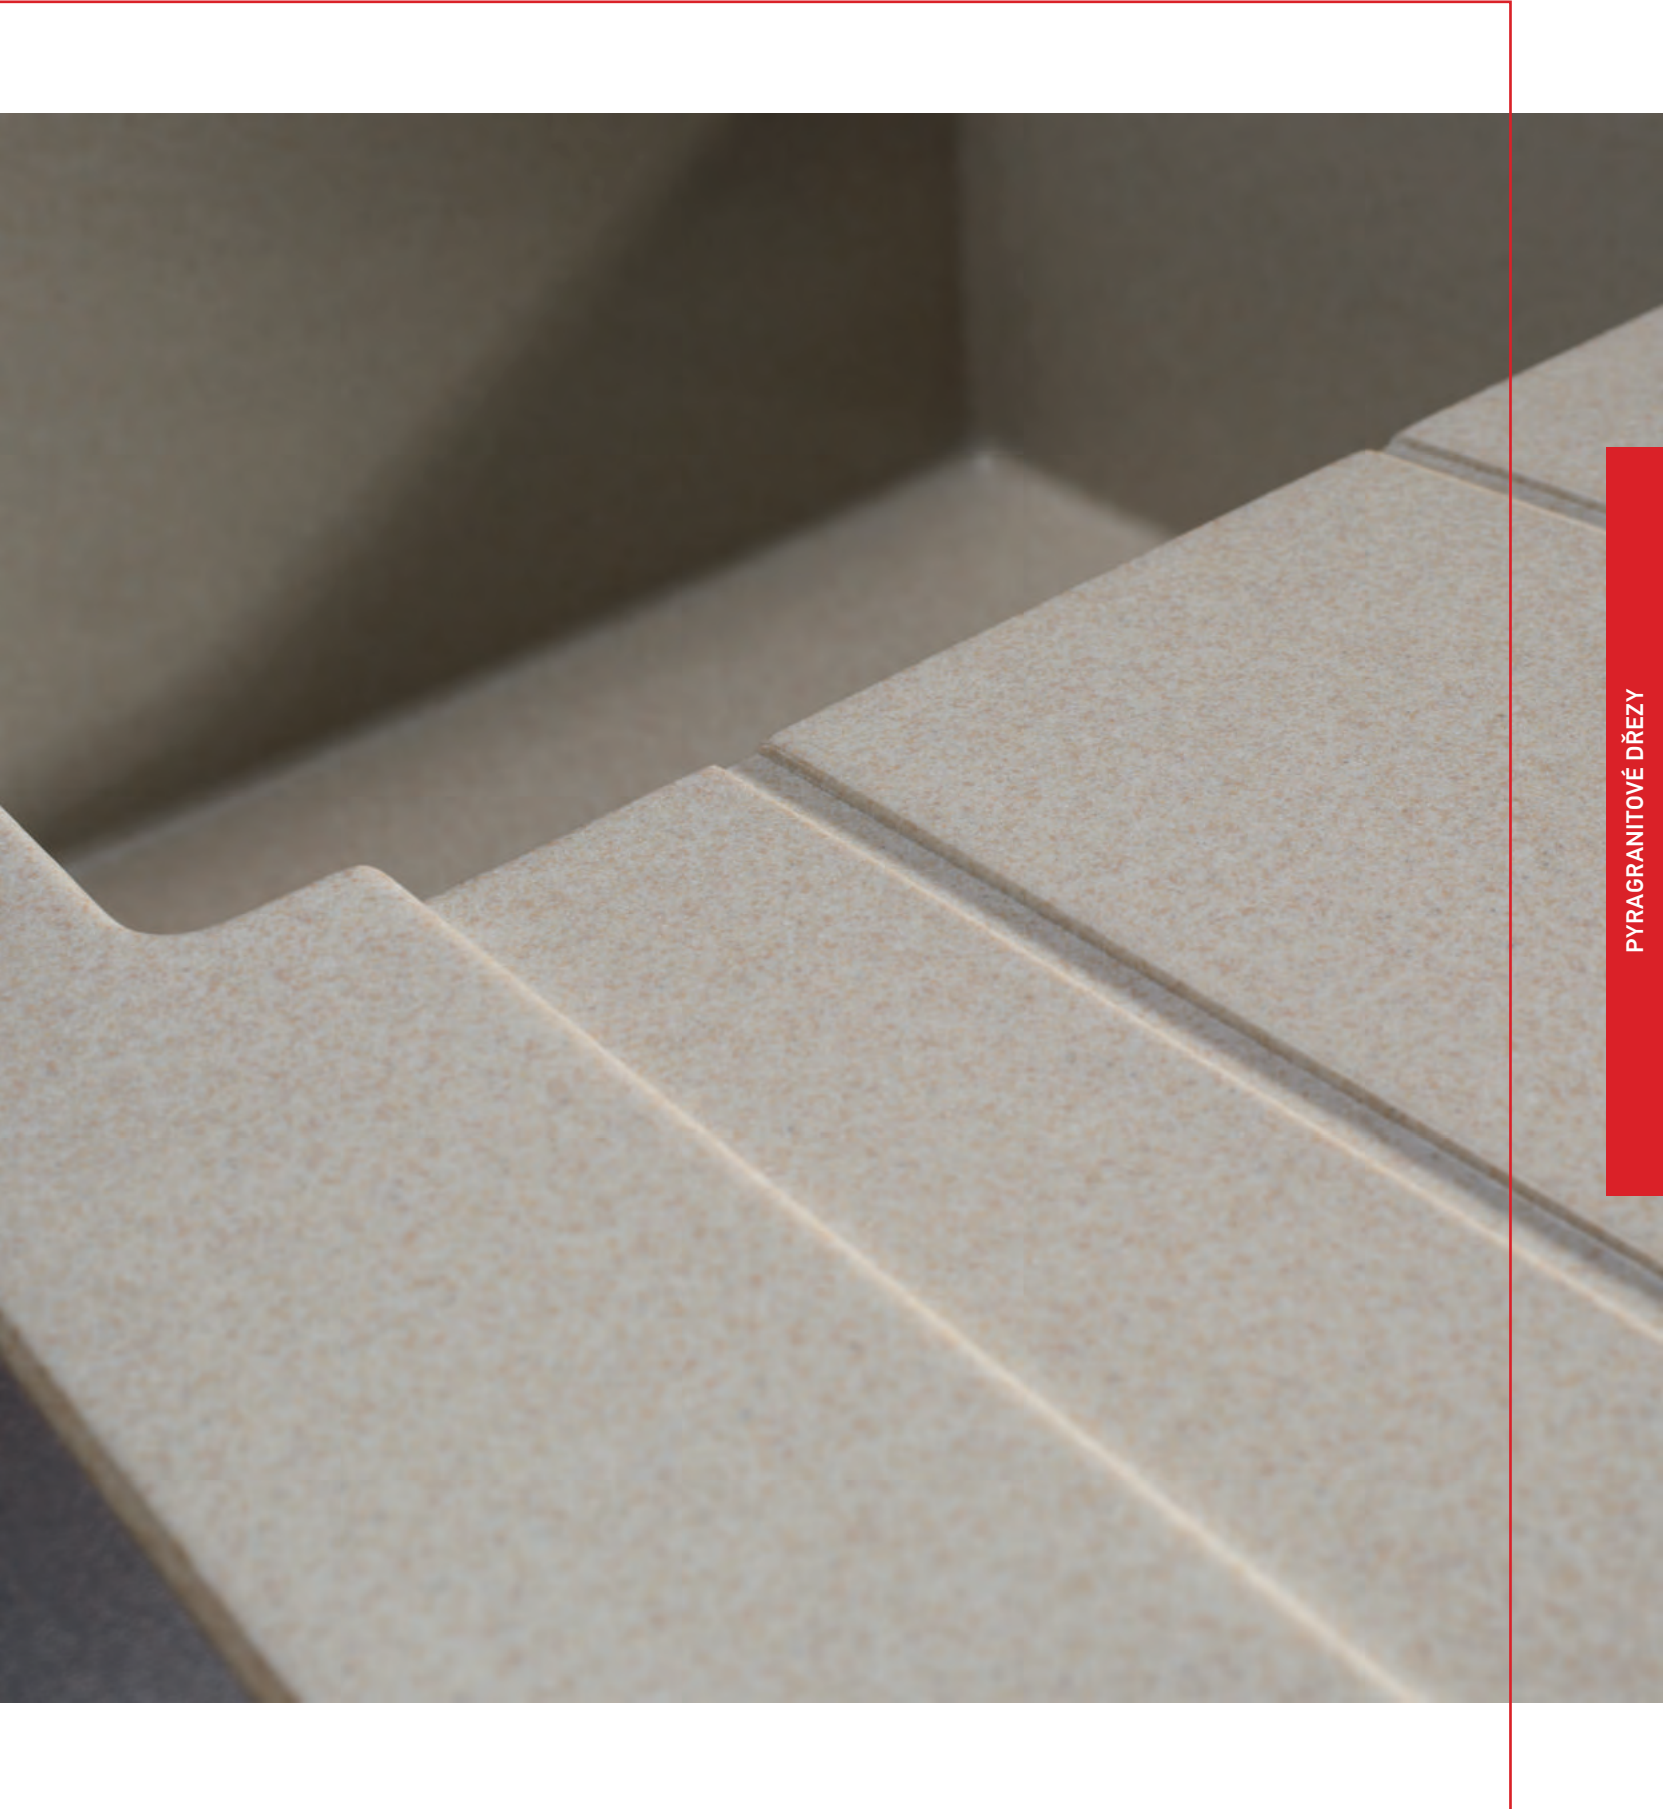

PYRAGRANITOVÉ DŘEZY