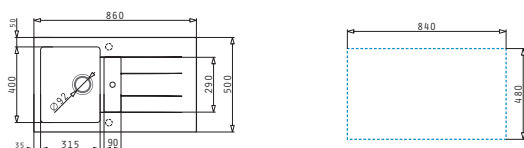

Šablona pro výřez otvoru do pracovní desky je přiložena v balení

Barva	Kód produktu	Výtoková hlavice	Cena*
SNOW	070010111	Ø92 mm	6.550 Kč 255 €
CARBON	070010211	Ø92 mm	6.550 Kč 255 €
BEIGE	070010311	Ø92 mm	6.550 Kč 255 €
MOCHA	070010411	Ø92 mm	6.550 Kč 255 €
CHOCOLATE	070010511	Ø92 mm	6.550 Kč 255 €
IRON GREY	070010611	Ø92 mm	6.550 Kč 255 €

Balení: 1 kus / kartónová krabice

Horní montáž

Volitelné doplňky

525006601
Dřevěná krájecí deska

043000901
Nerezová odkapávací miska

043001801
Nerezová odkapávací miska

Instalační materiál v ceně výrobku

521206701
Výtoková hlavice Ø92 s horním přepadem

521058301
Sifon pro dřezu 1B - pro úsporu místa