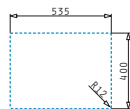

521055801
Sifon pro dřezu 1B

ASTRIS (57,5X44) 1 1/2B LH

Obvod dřezu: 575 x 440 mm
 Rozměr dřezové nádoby: 340 x 400 x 200 mm / 170 x 400 x 170 mm
 Min. šířka skříňky: 60 cm
 Boční přepad

Spodní montáž

Montáž do roviny