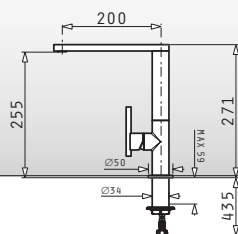

Grazia elegant

Páková směšovací baterie s keramickými diskami

Barva

Kód produktu

Cena*

CHROM

090911738

**6.750 Kč
250 €**