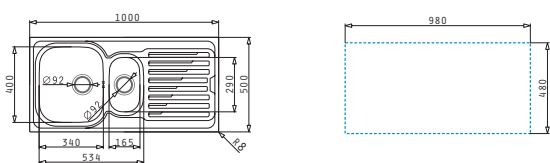

AMALTA (100X50) 1 1/2B 1D

Obvod dřezu: 1000 x 500 mm
 Rozměr dřezové nádoby: 340 x 400 x 190 mm / 165 x 290 x 130 mm
 Min. šířka skříňky: 60 cm
 Boční přepad

Horní montáž

EASYFIX™

Povrchová úprava	Kód produktu	Pozice dřezové nádoby	Výtoková hlavice	Cena*
HLADKÝ - POLISHED	107118301	Reversibilní Bez otvoru	Ø92 mm	5.150 Kč 200 €