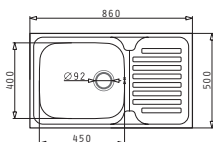

Série Dorian

DORIAN (86X50) 1B 1D

Obvod dřezu: 860 x 500 mm
 Rozměr dřezové nádoby: 450 x 400 x 210 mm
 Min. šířka skříňky: 50 cm
 Boční přepad

Povrchová úprava	Kód produktu	Pozice dřezové nádoby	Výtoková hlavice	Cena*
HLADKÝ - POLISHED	105060201	Reversibilní Bez otvoru	Ø92 mm	3.950 Kč 165 €