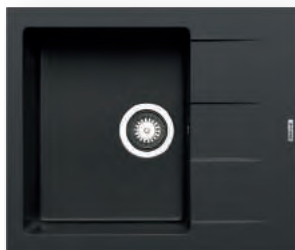

521001001
Výtoková hlavice Ø92

521058501
Síťon pro dřezy 1 1/2B - pro úsporu místa

PYRAGRANITOVÉ DŘEZY

Série Pyragranite Athlos

Pyragranite Athlos

PYRAGRANITE ATHLOS (59X50) 1B 1D

Obvod dřezu: 590 x 500 mm
 Rozměr dřezové nádoby: 340 x 420 x 195 mm
 Min. šířka skříňky: 45 cm
 Boční přepad