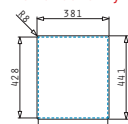

Montáž do roviny

Povrchová úprava	Kód produktu	Typy montáže	Výtoková hlavice	Cena*
HLADKÝ - POLISHED	101024101	Spodní montáž	Hranatá	4.950 Kč 195 €
HLADKÝ - POLISHED	101023601	Montáž do roviny	Hranatá	4.650 Kč 190 €

Balení: 1 kus / kartónová krabice