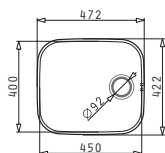

IRIS (45X40) 1B

Obvod dřezu: 472 x 422 mm
 Rozměr dřezové nádoby: 450 x 400 x 200 mm
 Min. šířka skříňky: 50 cm
 Boční přepad

Šablona pro výřez otvoru do pracovní desky je přiložena v balení

Povrchová úprava	Kód produktu	Výtoková hlavice	Cena*
HLADKÝ - POLISHED	100009929	Ø92 mm	3.350 Kč 135 €
Balení: 1 kus / kartónová krabice			