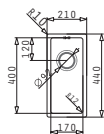

521102601
Výtoková hlavice Ø92 s bočním přepadem

521058301
Sifon pro dřezu 1B - pro úsporu místa

Série Astris

ASTRIS (17X40) 1B

Obvod dřezu: 210 x 440 mm
 Rozměr dřezové nádoby: 170 x 400 x 170 mm
 Min. šířka skříňky: 30 cm
 Boční přepad