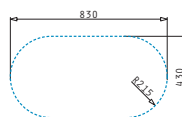

Balení: kartónový přebal

Horní montáž

EASYFIX™

Instalační materiál v ceně výrobku

521097301
 Výtoková hlavice
 Ø92 s bočním přepadem

521055801
 Sifon
 pro dřezy 1B

SR TWIG 1B 1D

Obvod dřezu: 850 x 450 mm
 Rozměr dřezové nádoby: Ø360 x 150 mm
 Min. šířka skříňky: 45 cm
 Boční přepad