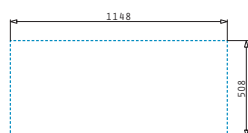

OLYNTHOS (116X52) 2B 1D RH

Obvod dřezu: 1160 x 520 mm
 Rozměr dřezové nádoby: 340 x 400 x 200 mm / 340 x 400 x 200 mm
 Min. šířka skříňky: 80 cm
 Boční přepad

Montáž do roviny

Horní montáž

Povrchová úprava	Kód produktu	Otvory pro vodovodní baterii	Výtoková hlavice	Cena*
KARTÁČOVANÝ	108911701	2 otvory	Hranatá	16.550 Kč 650 €