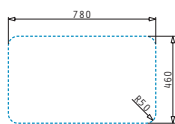

521100601
Výtoková hlavice
Ø60

521055201
Sifon pro
dřezy 1 1/2B

Série Space

SPACE MINI 1B 1D

Obvod dřezu: 800 x 480 mm
 Rozměr dřezové nádoby: 340 x 400 x 190 mm
 Min. šířka skříňky: 45 cm
 Boční přepad

Povrchová úprava	Kód produktu	Pozice dřezové nádoby	Výtoková hlavice	Cena*
HLADKÝ - POLISHED	108716601	Reversibilní Bez otvoru	Ø92 mm	3.850 Kč 155 €