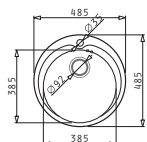

Série Bowls

Bowls

KIBA

Obvod dřezu: Ø485 mm
 Rozměr dřezové nádoby: Ø385 x 160 mm
 Min. šířka skříňky: 45 cm
 Boční přepad

Povrchová úprava	Kód produktu	Otvory pro vodovodní baterii	Výtoková hlavice	Cena*
HLADKÝ - POLISHED	100053701	1 otvor	Ø92 mm	1.950 Kč 75 €
HLADKÝ - POLISHED	100053501	1 otvor	Ø60 mm	1.850 Kč 75 €
DEKOR	100053801	1 otvor	Ø92 mm	2.350 Kč 95 €