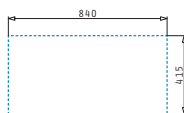

Obvod dřezu: 860 x 435 mm
Rozměr dřezové nádoby: 365 x 335 x 150 mm
Min. šířka skříňky: 50 cm
Horní přepad