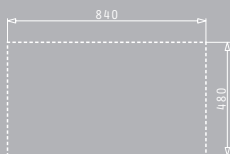

Nákres pro výřez

Detailní návod, který usnadní přesné vyřezání otvoru do pracovní desky. Uvádí délku a šířku výřezu i rohový úhel příslušného modelu, pro instalaci dřezů s horní nebo spodní montáží.

Minimální šířka (modul) spodní skříňky

Udává minimální celkovou šířku spodní skříňky potřebnou pro osazení dřezu, přepadu, odpadního potrubí a směšovací baterie.