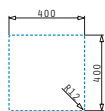

Šablona pro výřez otvoru do pracovní desky je přiložena v balení