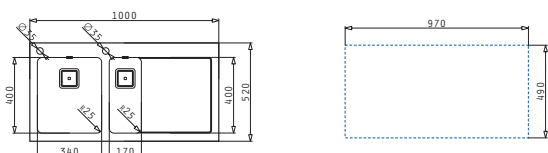

Horní montáž

Povrchová úprava	Kód produktu	Otvory pro vodovodní baterii	Výtoková hlavice	Cena*
DŘEZ NEREZ & ČERNÉ TVRZENÉ SKLO	109504730	2 otvory	Hranatá	25.550 Kč 1.050 €

Balení: 1 kus / kartónová krabice

Volitelné doplňky

043001701
Skleněná krájecí deska

043001201
Nerezová odkapávací miska