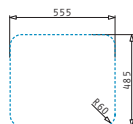

Nerezové dřezy

ATRIA

Obvod dřezu: 575 x 505 mm
 Rozměr dřezové nádoby: 480 x 340 x 190 mm
 Min. šířka skříňky: 60 cm
 Boční přepad

Povrchová úprava	Kód produktu	Otvory pro vodovodní baterii	Výtoková hlavice	Cena*
HLADKÝ - POLISHED	100081501	1 otvor	Ø92 mm	3.250 Kč 130 €