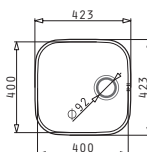

Obvod dřezu: 423 x 423 mm
 Rozměr dřezové nádoby: 400 x 400 x 200 mm
 Min. šířka skříňky: 45 cm
 Boční přepad

Šablona pro výřez otvoru do pracovní desky je přiložena v balení

Povrchová úprava	Kód produktu	Výtoková hlavice	Cena*
HLADKÝ - POLISHED	100009329	Ø92 mm	3.150 Kč 125 €