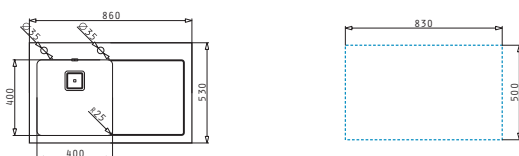

Spodní montáž

Okraj dřezu se nachází pod úrovní pracovní desky.

Montáž v rovině

Okraj dřezu se nachází přesně v rovině s pracovní deskou.

Horní nástavná montáž

3 strany s ohybem dolů: Tři ze čtyř hran mají ohyb směrem dolů a čtvrtá, která je zadní hranou dřezu, je zakřivená nahoru, aby vytvořila rám přiléhající ke stěně.
4 strany s ohybem dolů: Nasazený dřez je tvarován tak, že všechny čtyři obvodové hrany mají ohyb směrem dolů.

Série Crystalon

CRYSTALON (86X53) 1B 1D ČERNÝ LH

Obvod dřezu: 860 x 530 mm
 Rozměr dřezové nádoby: 400 x 400 x 200 mm
 Min. šířka skříňky: 50 cm
 Boční přepad

Povrchová úprava	Kód produktu	Otvory pro vodovodní baterii	Výtoková hlavice	Cena*
DŘEZ NEREZ & ČERNÉ TVRZENÉ SKLO	109504330	2 otvory	Hranatá	22.550 Kč 900 €