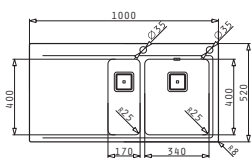

Obvod dřezu: 1000 x 520 mm
Rozměr dřezové nádoby: 170 x 400 x 140 mm / 340 x 400 x 200 mm
Min. šířka skříňky: 60 cm
Boční přepad

Montáž do roviny