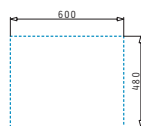

SPARTA (62X50) 1B 1D

Obvod dřezu: 620 x 500 mm
Rozměr dřezové nádoby: 340 x 400 x 150 mm
Min. šířka skříňky: 45 cm
Boční přepad

Povrchová úprava	Kód produktu	Pozice dřezové nádoby	Výtoková hlavice	Cena*
HLADKÝ - SATIN	100125201	Reversibilní Bez otvoru	Ø92 mm	1.850 Kč 70 €
DEKOR	100130201	Reversibilní Bez otvoru	Ø92 mm	2.650 Kč 105 €

Balení: kartónový přebal

Horní montáž

EASYFIX™

Volitelné doplňky

525004801
Dřevěná krájecí
deska

Instalační materiál v ceně výrobku

521097301
Výtoková hlavice
Ø92 s bočním přepadem

521055801
Síton
pro dřezu 1B

SPARTA (62X50) 1 1/2B

Obvod dřezu: 620 x 500 mm
Rozměr dřezové nádoby: 340 x 400 x 150 mm / 160 x 300 x 90 mm
Min. šířka skříňky: 60 cm
Boční přepad

Povrchová úprava	Kód produktu	Pozice dřezové nádoby	Výtoková hlavice	Cena*
HLADKÝ - SATIN	100125301	Reversibilní Bez otvoru	Ø92 mm	3.150 Kč 120 €

Balení: kartónový přebal

Horní montáž

EASYFIX™

Volitelné doplňky

525004801
Dřevěná krájecí
deska

525000801
Transparentní
odkapávací miska

Instalační materiál v ceně výrobku

521097301
Výtoková hlavice
Ø92 s bočním přepadem

521097201
Výtoková
hlavice Ø92

521055201
Síton pro
dřezu 1 1/2B