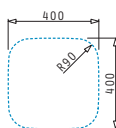

Obvod dřezu: 423 x 423 mm
 Rozměr dřezové nádoby: 400 x 400 x 200 mm
 Min. šířka skříňky: 45 cm
 Boční přepad

Šablona pro výřez otvoru do pracovní desky je přiložena v balení

Povrchová úprava	Kód produktu	Výtoková hlavice	Cena*
HLADKÝ - POLISHED	100009329	Ø92 mm	3.150 Kč 125 €