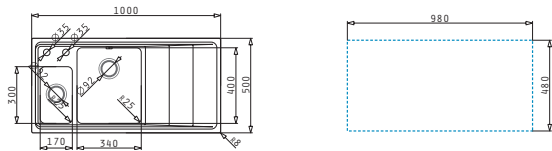

521055201
Sifon pro dřezy 1 1/2B

STUDIO (100X50) 1 1/2B 1D LH

Obvod dřezu: 1000 x 500 mm
 Rozměr dřezové nádoby: 170 x 300 x 140 mm / 340 x 400 x 200 mm
 Min. šířka skříňky: 60 cm
 Boční přepad

Povrchová úprava	Kód produktu	Otvory pro vodovodní baterii	Výtoková hlavice	Cena*
HLADKÝ - POLISHED	107149430	2 otvory	Ø92 mm	13.650 Kč 520 €