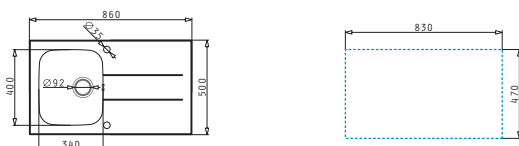

521055201
Sifon pro dřezu 1 1/2B

Série Concerto

Concerto

CONCERTO (86X50) 1B 1D ČERNÝ

Obvod dřezu: 860 x 500 mm
 Rozměr dřezové nádoby: 340 x 400 x 180 mm
 Min. šířka skříňky: 45 cm
 Boční přepad

Povrchová úprava	Kód produktu	Pozice dřezové nádoby	Výtoková hlavice	Cena*
DŘEZ NEREZ & ČERNÉ TVRZENÉ SKLO	109501230	Reversibilní 1+1 otvor	Ø92 mm	12.450 Kč 500 €