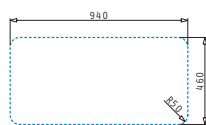

SPACE PLUS 1B 1D

Obvod dřezu: 960 x 480 mm
 Rozměr dřezové nádoby: 500 x 400 x 210 mm
 Min. šířka skříňky: 60 cm
 Boční přepad

Povrchová úprava	Kód produktu	Pozice dřezové nádoby	Výtoková hlavice	Cena*
HLADKÝ - POLISHED	108716701	Reversibilní Bez otvoru	Ø92 mm	4.550 Kč 190 €