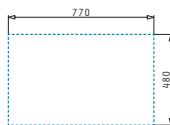

521058301
Sifon pro dřezu 1B - pro úsporu místa

PYRAGRANITE ALAZIA (79X50) 1B 1D

Obvod dřezu: 790 x 500 mm
 Rozměr dřezové nádoby: 340 x 420 x 205 mm
 Min. šířka skříňky: 45 cm
 Boční přepad

Šablona pro výřez otvoru do pracovní desky je přiložena v balení