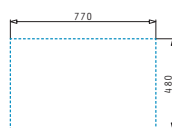

ALEA (79X50) 1B 1D

Obvod dřezu: 790 x 500 mm
Rozměr dřezové nádoby: 330 x 400 x 190 mm
Min. šířka skříňky: 45 cm
Boční přepad

Povrchová úprava	Kód produktu	Pozice dřezové nádoby	Výtoková hlavice	Cena*
HLADKÝ - POLISHED	107154501	Reversibilní Bez otvoru	Ø92 mm	3.850 Kč 155 €

Balení: kartónový přebal

Horní montáž

EASYFIX™

Volitelné doplňky

043001401
Skleněná krájecí deska

525006501
Dřevěná krájecí deska

521006301
Ø92 krytka odpadu nerez

Instalační materiál v ceně výrobku

521097301
Výtoková hlavice Ø92 s bočním přepadem

521055801
Sífon pro dřezu 1B

ALEA (79X50) 2B

Obvod dřezu: 790 x 500 mm
Rozměr dřezové nádoby: 330 x 400 x 190 mm / 330 x 400 x 190 mm
Min. šířka skříňky: 80 cm
Boční přepad

Povrchová úprava	Kód produktu	Otvory pro vodovodní baterii	Výtoková hlavice	Cena*
HLADKÝ - POLISHED	107157601	1 otvor	Ø92 mm	4.950 Kč 195 €

Balení: kartónový přebal

Horní montáž

EASYFIX™

Volitelné doplňky

043001401
Skleněná krájecí deska

525006501
Dřevěná krájecí deska

525006401
Koš nerezový

521006301
Ø92 krytka odpadu nerez

Instalační materiál v ceně výrobku

521097301
Výtoková hlavice Ø92 s bočním přepadem

521097201
Výtoková hlavice Ø92

521055101
Sífon pro dřezu 2B