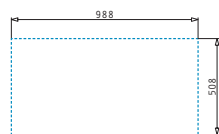

Obvod dřezu: 1000 x 520 mm
 Rozměr dřezové nádoby: 450 x 400 x 200 mm
 Min. šířka skříňky: 50 cm
 Boční přepad

Montáž do roviny

Horní montáž

Povrchová úprava	Kód produktu	Otvory pro vodovodní baterii	Výtoková hlavice	Cena*
KARTÁČOVANÝ	108911301	2 otvory	Hranatá	13.550 Kč 540 €