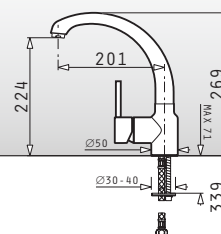

Armonica classic

Páková směšovací baterie s keramickými diskami

Barva	Kód produktu	Cena*
CHROM	095121038	6.350 Kč 240 €

Barva	Kód produktu	Cena*
BRONZE	095120238	7.750 Kč 290 €

Barva	Kód produktu	Cena*
CHROM	095151038	2.950 Kč 120 €

SATIN	095151138
SNOW	095300038
CARBON	095300138
BEIGE	095152338
MOCHA	095300238
CHOCOLATE	090910438
IRON GREY	090912138
ČERNÁ	095152638

3.550 Kč
130 €