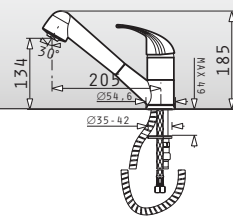

SATIN	095161138	4.650 Kč 180 €
SNOW	095300338	
CARBON	095300438	
BEIGE	095162338	
MOCHA	095300538	
CHOCOLATE	090911038	
IRON GREY	090912238	
ČERNÁ	095162638	

Festivo classic

Páková směšovací baterie s keramickými disky a výsuvnou sprchou