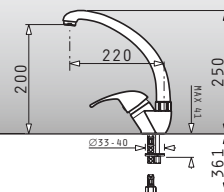

Sereno essential

Páková směšovací baterie s keramickými diskami

Barva	Kód produktu	Cena*
CHROM	090906438	790 Kč 30 €

Barva	Kód produktu	Cena*
CHROM	095181038	1.650 Kč 70 €

Barva	Kód produktu	Cena*
CHROM	096701038	1.250 Kč 45 €