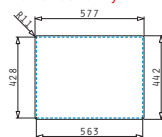

521055801
Sifon pro dřezu 1B

ASTRIS (57,5X44) 1 1/2B LH

Obvod dřezu: 575 x 440 mm
 Rozměr dřezové nádoby: 340 x 400 x 200 mm / 170 x 400 x 170 mm
 Min. šířka skříňky: 60 cm
 Boční přepad

Spodní montáž

Montáž do roviny