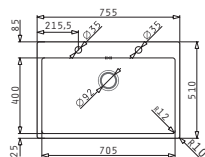

ISTROS (75,5X51) 1B FM

Obvod dřezu: 755 x 510 mm
 Rozměr dřezové nádoby: 705 x 400 x 200 mm
 Min. šířka skříňky: 80 cm
 Boční přepad

Povrchová úprava	Kód produktu	Otvory pro vodovodní baterii	Výtoková hlavice	Cena*
HLADKÝ - POLISHED	101043301	2 otvory	Ø92 mm	13.550 Kč 545 €