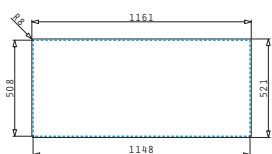

OLYNTHOS (116X52) 2B 1D RH

Obvod dřezu: 1160 x 520 mm
 Rozměr dřezové nádoby: 340 x 400 x 200 mm / 340 x 400 x 200 mm
 Min. šířka skříňky: 80 cm
 Boční přepad

Montáž do roviny

Horní montáž

Povrchová úprava	Kód produktu	Otvory pro vodovodní baterii	Výtoková hlavice	Cena*
KARTÁČOVANÝ	108911701	2 otvory	Hranatá	16.550 Kč 650 €