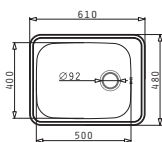

521055301
 Sifon
 pro dřezy 2 1/2B

Nerezové dřezy

SPACE PLUS 1B

Obvod dřezu: 610 x 480 mm
 Rozměr dřezové nádoby: 500 x 400 x 210 mm
 Min. šířka skříňky: 60 cm
 Boční přepad

Povrchová úprava	Kód produktu	Pozice dřezové nádoby	Výtoková hlavice	Cena*
HLADKÝ - POLISHED	108717401	Reversibilní Bez otvoru	Ø92 mm	4.250 Kč 175 €