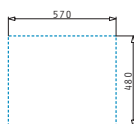

521058301
Sifon pro dřezy 1B - pro úsporu místa

Série Pyragranite Alazia

Pyragranite Alazia

PYRAGRANITE ALAZIA (59X50) 1B 1D

Obvod dřezu: 590 x 500 mm
 Rozměr dřezové nádoby: 340 x 420 x 195 mm
 Min. šířka skříňky: 45 cm
 Boční přepad