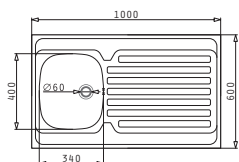

INTERNATIONAL (100X60) 1B 1D

Obvod dřezu: 1000 x 600 mm
 Rozměr dřezové nádoby: 340 x 400 x 150 mm
 Min. šířka skříňky: **45 cm**
 Boční přepad

Povrchová úprava	Kód produktu	Pozice dřezové nádoby	Výtoková hlavice	Cena*
HLADKÝ - SATIN	100103601	Reversibilní Bez otvoru	Ø60 mm	2.150 Kč 80 €