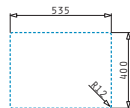

ASTRIS (57,5X44) 1 1/2B LH

Obvod dřezu: 575 x 440 mm
Rozměr dřezové nádoby: 340 x 400 x 200 mm / 170 x 400 x 170 mm
Min. šířka skříňky: 60 cm
Boční přepad

Šablona pro výřez otvoru do pracovní desky je přiložena v balení

Povrchová úprava	Kód produktu	Typy montáže	Výtoková hlavice	Cena*
KARTÁČOVANÝ	101030801	Spodní montáž	Ø92 mm	16.950 Kč 660 €
KARTÁČOVANÝ	101031201	Montáž do roviny	Ø92 mm	17.750 Kč 710 €

Balení: 1 kus / kartónová krabice

Volitelné doplňky

043001701
Skleněná krájecí deska

043001201
Nerezová odkapávací miska

521006301
Ø92 krytka odpadu nerez

Instalační materiál v ceně výrobku

521102601
Výtoková hlavice Ø92 s bočním přepadem

521058501
Sifon pro dřezu 1 1/2B - pro úsporu místa

ASTRIS (57,5X44) 1 1/2B RH

Obvod dřezu: 575 x 440 mm
Rozměr dřezové nádoby: 170 x 400 x 170 mm / 340 x 400 x 200 mm
Min. šířka skříňky: 60 cm
Boční přepad

Šablona pro výřez otvoru do pracovní desky je přiložena v balení

Povrchová úprava	Kód produktu	Typy montáže	Výtoková hlavice	Cena*
KARTÁČOVANÝ	101030701	Spodní montáž	Ø92 mm	16.950 Kč 660 €
KARTÁČOVANÝ	101031101	Montáž do roviny	Ø92 mm	17.750 Kč 710 €

Balení: 1 kus / kartónová krabice

Volitelné doplňky

043001701
Skleněná krájecí deska

043001201
Nerezová odkapávací miska

521006301
Ø92 krytka odpadu nerez

Instalační materiál v ceně výrobku

521102601
Výtoková hlavice Ø92 s bočním přepadem

521058501
Sifon pro dřezu 1 1/2B - pro úsporu místa