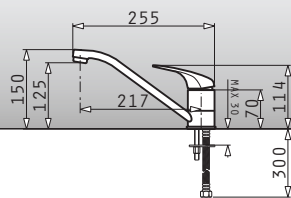

Accel micro essential

Páková směšovací baterie s keramickými diskami