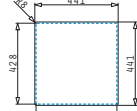

Montáž do roviny

Povrchová úprava	Kód produktu	Typy montáže	Výtoková hlavice	Cena*
HLADKÝ - POLISHED	101024201		Hranatá	5.550 Kč 230 €
HLADKÝ - POLISHED	101023701		Hranatá	5.150 Kč 210 €

Balení: 1 kus / kartónová krabice