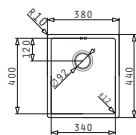

521055801
Síťon pro dřezu 1B

ASTRIS (34X40) 1B

Obvod dřezu: 380 x 440 mm
 Rozměr dřezové nádoby: 340 x 400 x 200 mm
 Min. šířka skříňky: 40 cm
 Boční přepad

Spodní montáž

Šablona pro výřez otvoru do pracovní desky je přiložena v balení