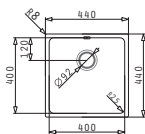

LYDIA (40X40) 1B

Obvod dřezu: 440 x 440 mm
 Rozměr dřezové nádoby: 400 x 400 x 200 mm
 Min. šířka skříňky: 45 cm
 Boční přepad

Šablona pro výřez otvoru do pracovní desky je přiložena v balení

Povrchová úprava	Kód produktu	Výtoková hlavice	Cena*
HLADKÝ - POLISHED	101046101	Ø92 mm	4.150 Kč 170 €
Balení: 1 kus / kartónová krabice			