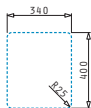

Šablona pro výřez otvoru do pracovní desky je přiložena v balení