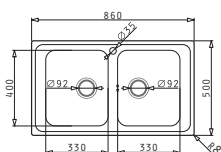

ALEA (86X50) 2B

Obvod dřezu: 860 x 500 mm
 Rozměr dřezové nádoby: 330 x 400 x 190 mm / 330 x 400 x 190 mm
 Min. šířka skříňky: 80 cm
 Boční přepad

Povrchová úprava	Kód produktu	Otvory pro vodovodní baterii	Výtoková hlavice	Cena*
HLADKÝ - POLISHED	107157701	1 otvor	Ø92 mm	4.950 Kč 200 €