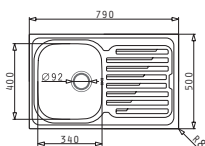

Instalační materiál v ceně výrobku

521097301
 Výtoková hlavice
 Ø92 s bočním přepadem

521097201
 Výtoková
 hlavice Ø92

521055101
 Sífon
 pro
 dřezy 2B

Série Amaltia

AMALTIA (79X50) 1B 1D

Obvod dřezu: 790 x 500 mm
 Rozměr dřezové nádoby: 340 x 400 x 190 mm
 Min. šířka skříňky: 45 cm
 Boční přepad