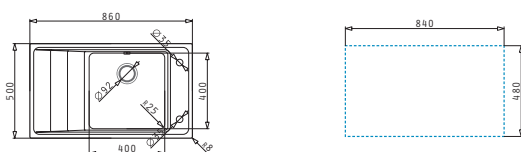

STUDIO (86X50) 1B 1D RH

Obvod dřezu: 860 x 500 mm
 Rozměr dřezové nádoby: 400 x 400 x 200 mm
 Min. šířka skříňky: 60 cm
 Boční přepad

Povrchová úprava	Kód produktu	Otvory pro vodovodní baterii	Výtoková hlavice	Cena*
HLADKÝ - POLISHED	107149030	2 otvory	Ø92 mm	10.550 Kč 410 €