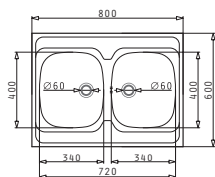

Volitelné doplňky

525004801
 Dřevěná krájecí deska

Volitelný instalační materiál

521099801
 Výtoková hlavice
 Ø60 s bočním přepadem

521055801
 Sifon
 pro dřezy 1B

INTERNATIONAL (80X60) 2B

Obvod dřezu: 800 x 600 mm
 Rozměr dřezové nádoby: 340 x 400 x 150 mm / 340 x 400 x 150 mm
 Min. šířka skříňky: 80 cm
 Boční přepad