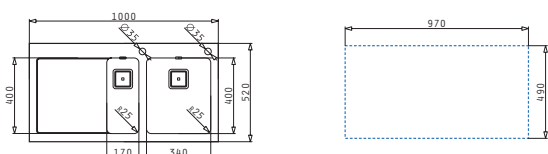

Horní montáž

Povrchová úprava	Kód produktu	Otvory pro vodovodní baterii	Výtoková hlavice	Cena*
DŘEZ NEREZ & ČERNÉ TVRZENÉ SKLO	109504630	2 otvory	Hranatá	25.550 Kč 1.050 €

Balení: 1 kus / kartónová krabice

Volitelné doplňky

043001701
Skleněná krájecí deska

043001201
Nerezová odkapávací miska