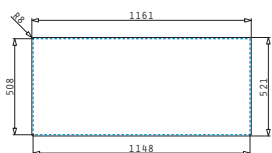

OLYNTHOS (116X52) 2B 1D LH

Obvod dřezu: 1160 x 520 mm
Rozměr dřezové nádoby: 340 x 400 x 200 mm / 340 x 400 x 200 mm
Min. šířka skříňky: 80 cm
Boční přepad

Povrchová úprava	Kód produktu	Otvory pro vodovodní baterii	Výtoková hlavice	Cena*
KARTÁČOVANÝ	108911801	2 otvory	Hranatá	16.550 Kč 650 €

Balení: 1 kus / kartónová krabice

Volitelné doplňky

Instalační materiál v ceně výrobku

OLYNTHOS (116X52) 2B 1D RH

Obvod dřezu: 1160 x 520 mm
Rozměr dřezové nádoby: 340 x 400 x 200 mm / 340 x 400 x 200 mm
Min. šířka skříňky: 80 cm
Boční přepad

Povrchová úprava	Kód produktu	Otvory pro vodovodní baterii	Výtoková hlavice	Cena*
KARTÁČOVANÝ	108911701	2 otvory	Hranatá	16.550 Kč 650 €

Balení: 1 kus / kartónová krabice

Volitelné doplňky

Instalační materiál v ceně výrobku