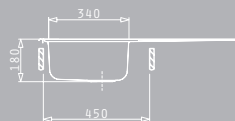

Nákres pro výřez

Detailní návod, který usnadní přesné vyřezání otvoru do pracovní desky. Uvádí délku a šířku výřezu i rohový úhel příslušného modelu, pro instalaci dřezů s horní nebo spodní montáží.

Minimální šířka (modul) spodní skříňky

Udává minimální celkovou šířku spodní skříňky potřebnou pro osazení dřezu, přepadu, odpadního potrubí a směšovací baterie.