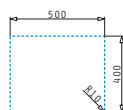

Obvod dřezu: 540 x 440 mm
Rozměr dřezové nádoby: 500 x 400 x 200 mm
Min. šířka skříňky: 60 cm
Boční přepad