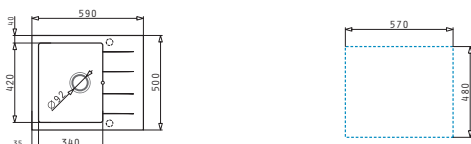

521001001
Výtoková hlavice Ø92

521058501
Síťon pro dřezy 1 1/2B - pro úsporu místa

PYRAGRANITOVÉ DŘEZY

Série Pyragranite Athlos

Pyragranite Athlos

PYRAGRANITE ATHLOS (59X50) 1B 1D

Obvod dřezu: 590 x 500 mm
 Rozměr dřezové nádoby: 340 x 420 x 195 mm
 Min. šířka skříňky: 45 cm
 Boční přepad