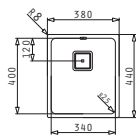

Obvod dřezu: 380 x 440 mm
Rozměr dřezové nádoby: 340 x 400 x 200 mm
Min. šířka skříňky: 40 cm
Boční přepad

Spodní montáž