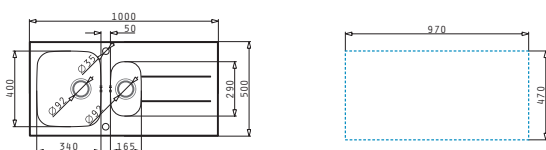

CONCERTO (100X50) 1 1/2B 1D ČERNÝ

Obvod dřezu: 1000 x 500 mm
 Rozměr dřezové nádoby: 340 x 400 x 180 mm / 165 x 290 x 120 mm
 Min. šířka skříňky: 60 cm
 Boční přepad

Povrchová úprava	Kód produktu	Pozice dřezové nádoby	Výtoková hlavice	Cena*
DŘEZ NEREZ & ČERNÉ TVRZENÉ SKLO	109501430	Reversibilní 1+1 otvor	Ø92 mm	14.350 Kč 560 €