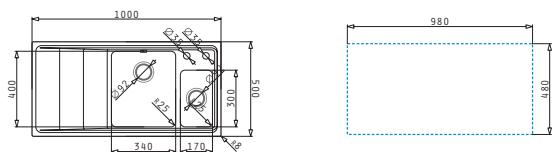

521055201
Sifon pro dřezy 1 1/2B

STUDIO (100X50) 1 1/2B 1D LH

Obvod dřezu: 1000 x 500 mm
 Rozměr dřezové nádoby: 170 x 300 x 140 mm / 340 x 400 x 200 mm
 Min. šířka skříňky: 60 cm
 Boční přepad

Povrchová úprava	Kód produktu	Otvory pro vodovodní baterii	Výtoková hlavice	Cena*
HLADKÝ - POLISHED	107149430	2 otvory	Ø92 mm	13.650 Kč 520 €

521102401
 Otočná výtoková hlavice Ø92 s bočním přepadem

521097201
 Výtoková hlavice Ø92

521055201
 Sifon pro dřezu 1 1/2B

STUDIO (100X50) 1 1/2B 1D RH

Obvod dřezu: 1000 x 500 mm
 Rozměr dřezové nádoby: 340 x 400 x 200 mm / 170 x 300 x 140 mm
 Min. šířka skříňky: 60 cm
 Boční přepad