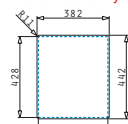

Montáž do roviny

Povrchová úprava	Kód produktu	Typy montáže	Výtoková hlavice	Cena*
KARTÁČOVANÝ	101027601	Spodní montáž	Ø92 mm	8.250 Kč 320 €
KARTÁČOVANÝ	101028201	Montáž do roviny	Ø92 mm	8.550 Kč 345 €

Balení: 1 kus / kartónová krabice