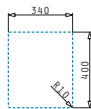

Obvod dřezu: 380 x 440 mm
Rozměr dřezové nádoby: 340 x 400 x 200 mm
Min. šířka skříňky: 40 cm
Boční přepad