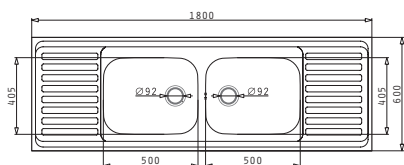

Obvod dřezu: 1800 x 600 mm
Rozměr dřezové nádoby: 500 x 400 x 300 mm / 500 x 400 x 300 mm
Min. šířka skříňky: **110 cm**
Boční přepad