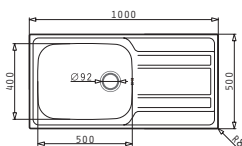

521055101
Sifon pro dřezy 2B

Série Zeda

ZEDA PLUS (100X50) 1B 1D

Obvod dřezu: 1000 x 500 mm
 Rozměr dřezové nádoby: 500 x 400 x 200 mm
 Min. šířka skříňky: 60 cm
 Boční přepad

Povrchová úprava	Kód produktu	Pozice dřezové nádoby	Výtoková hlavice	Cena*
HLADKÝ - POLISHED	107152701	Reversibilní Bez otvoru	Ø92 mm	4.550 Kč 185 €